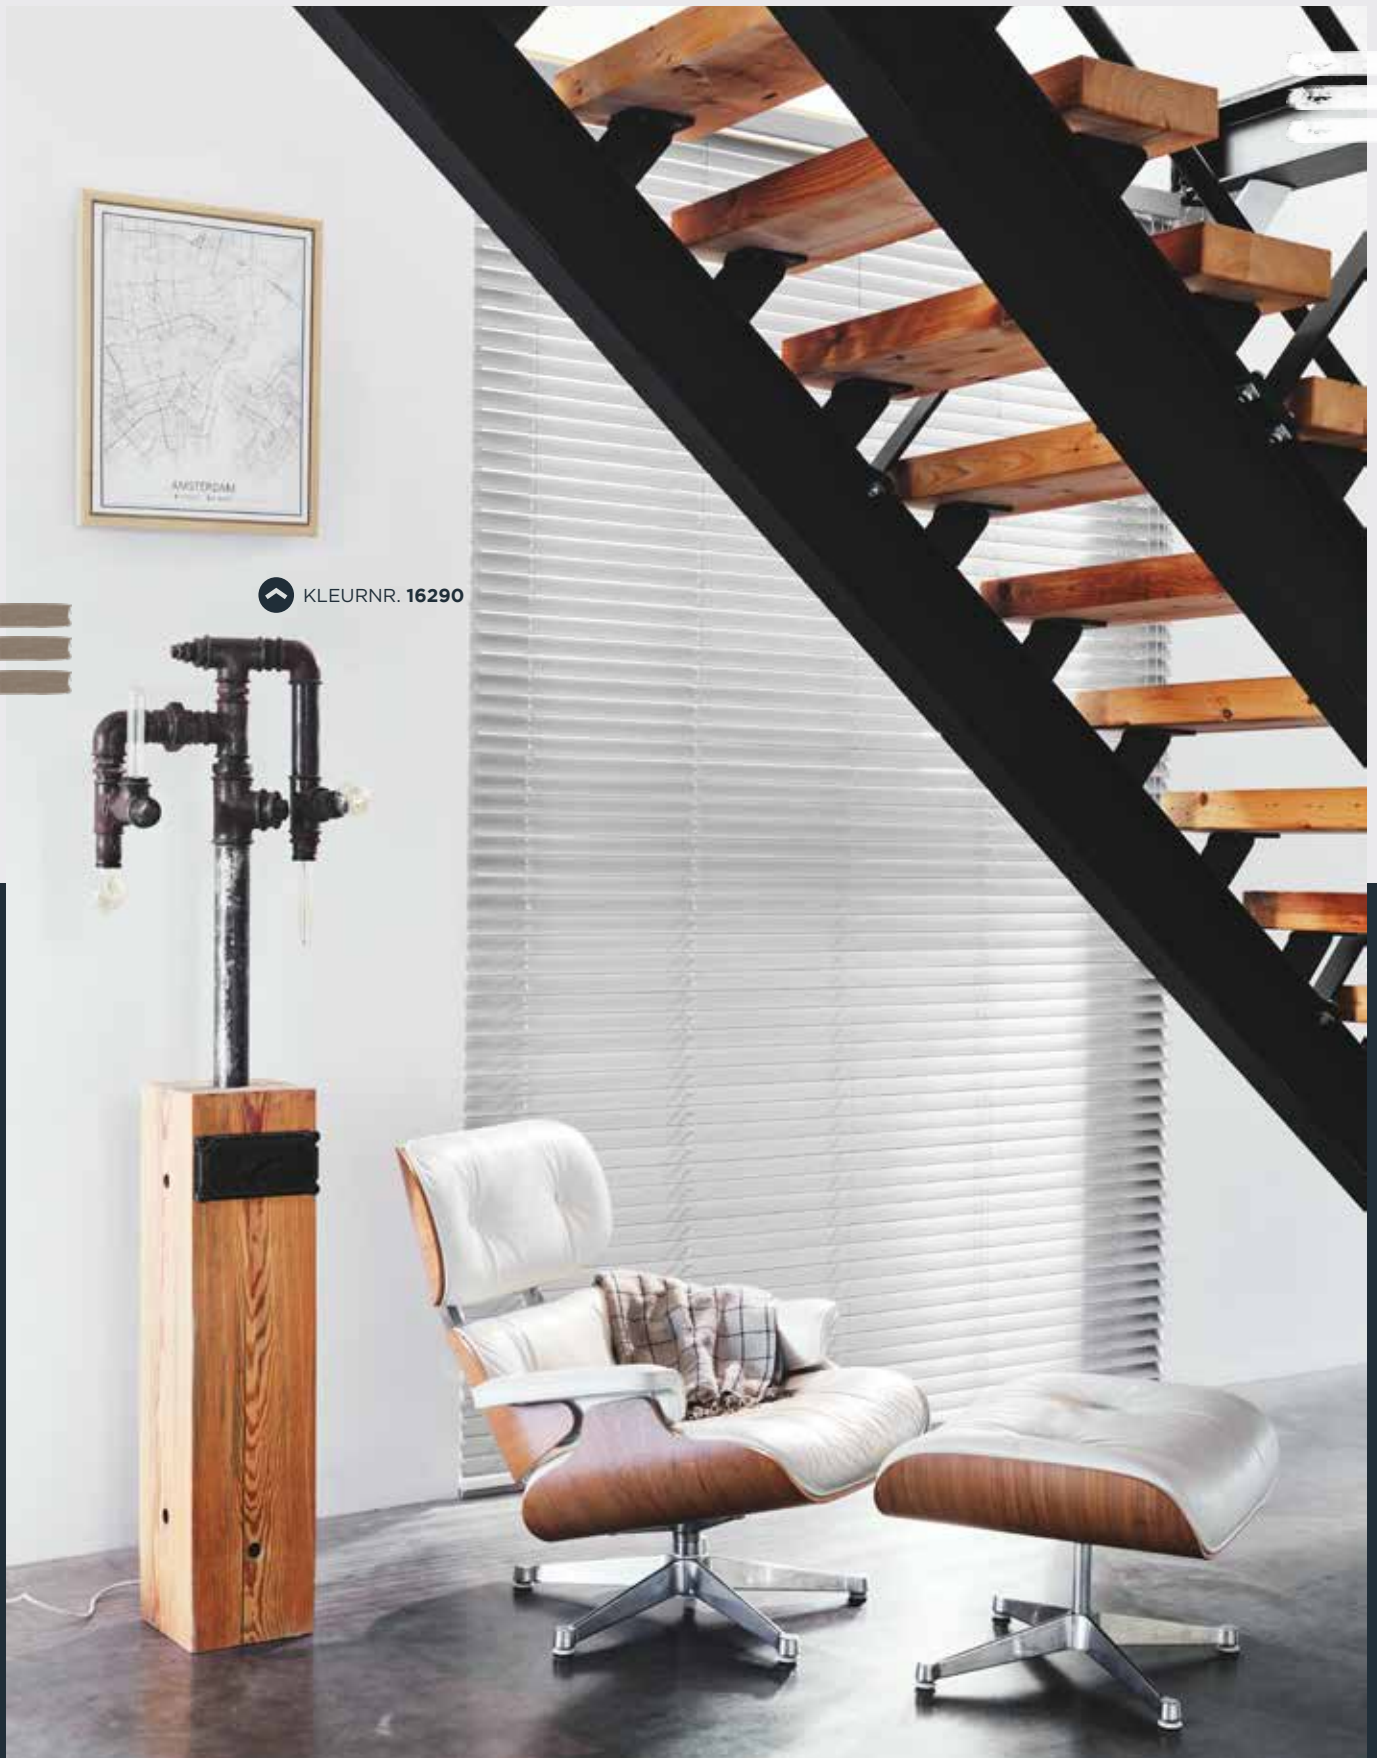

“Elke keer een perfect resultaat.”

HONESTLY HANDCRAFTED

↖ KLEURNR. 16290

 KLEURNR. 16312

OUR PASSION FOR
BAMBOO

Het is geen geheim dat wij een passie hebben voor het gebruik van bamboe in onze collectie jaloezieën. Dit flexibele maar sterke hout is onze meest duurzame keuze binnen de houten collectie, aangezien bamboe slechts twee jaar nodig heeft om meer dan 10 meter hoog te groeien. Om een gevarieerde bamboe collectie te creëren, verven we het hout in verschillende tinten die allemaal de natuurlijke looks van het hout doorlaten.