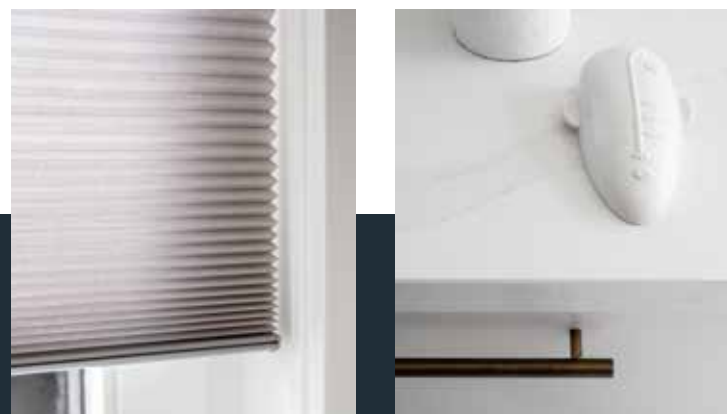

INSPIRED BY
**NORDIC
INTERIORS**

KLEURNR. 52546

Dupligordijnen zijn een perfecte match met Scandinavische interieurs. De zachte kleuren passen perfect in een minimalistisch interieur. De slanke profielen geven dupligordijnen een strakke en moderne uitstraling. De collectie bece® dupligordijnen wordt op maat gemaakt en is van hoogwaardige kwaliteit. Hierdoor blijven ze jarenlang mooi.