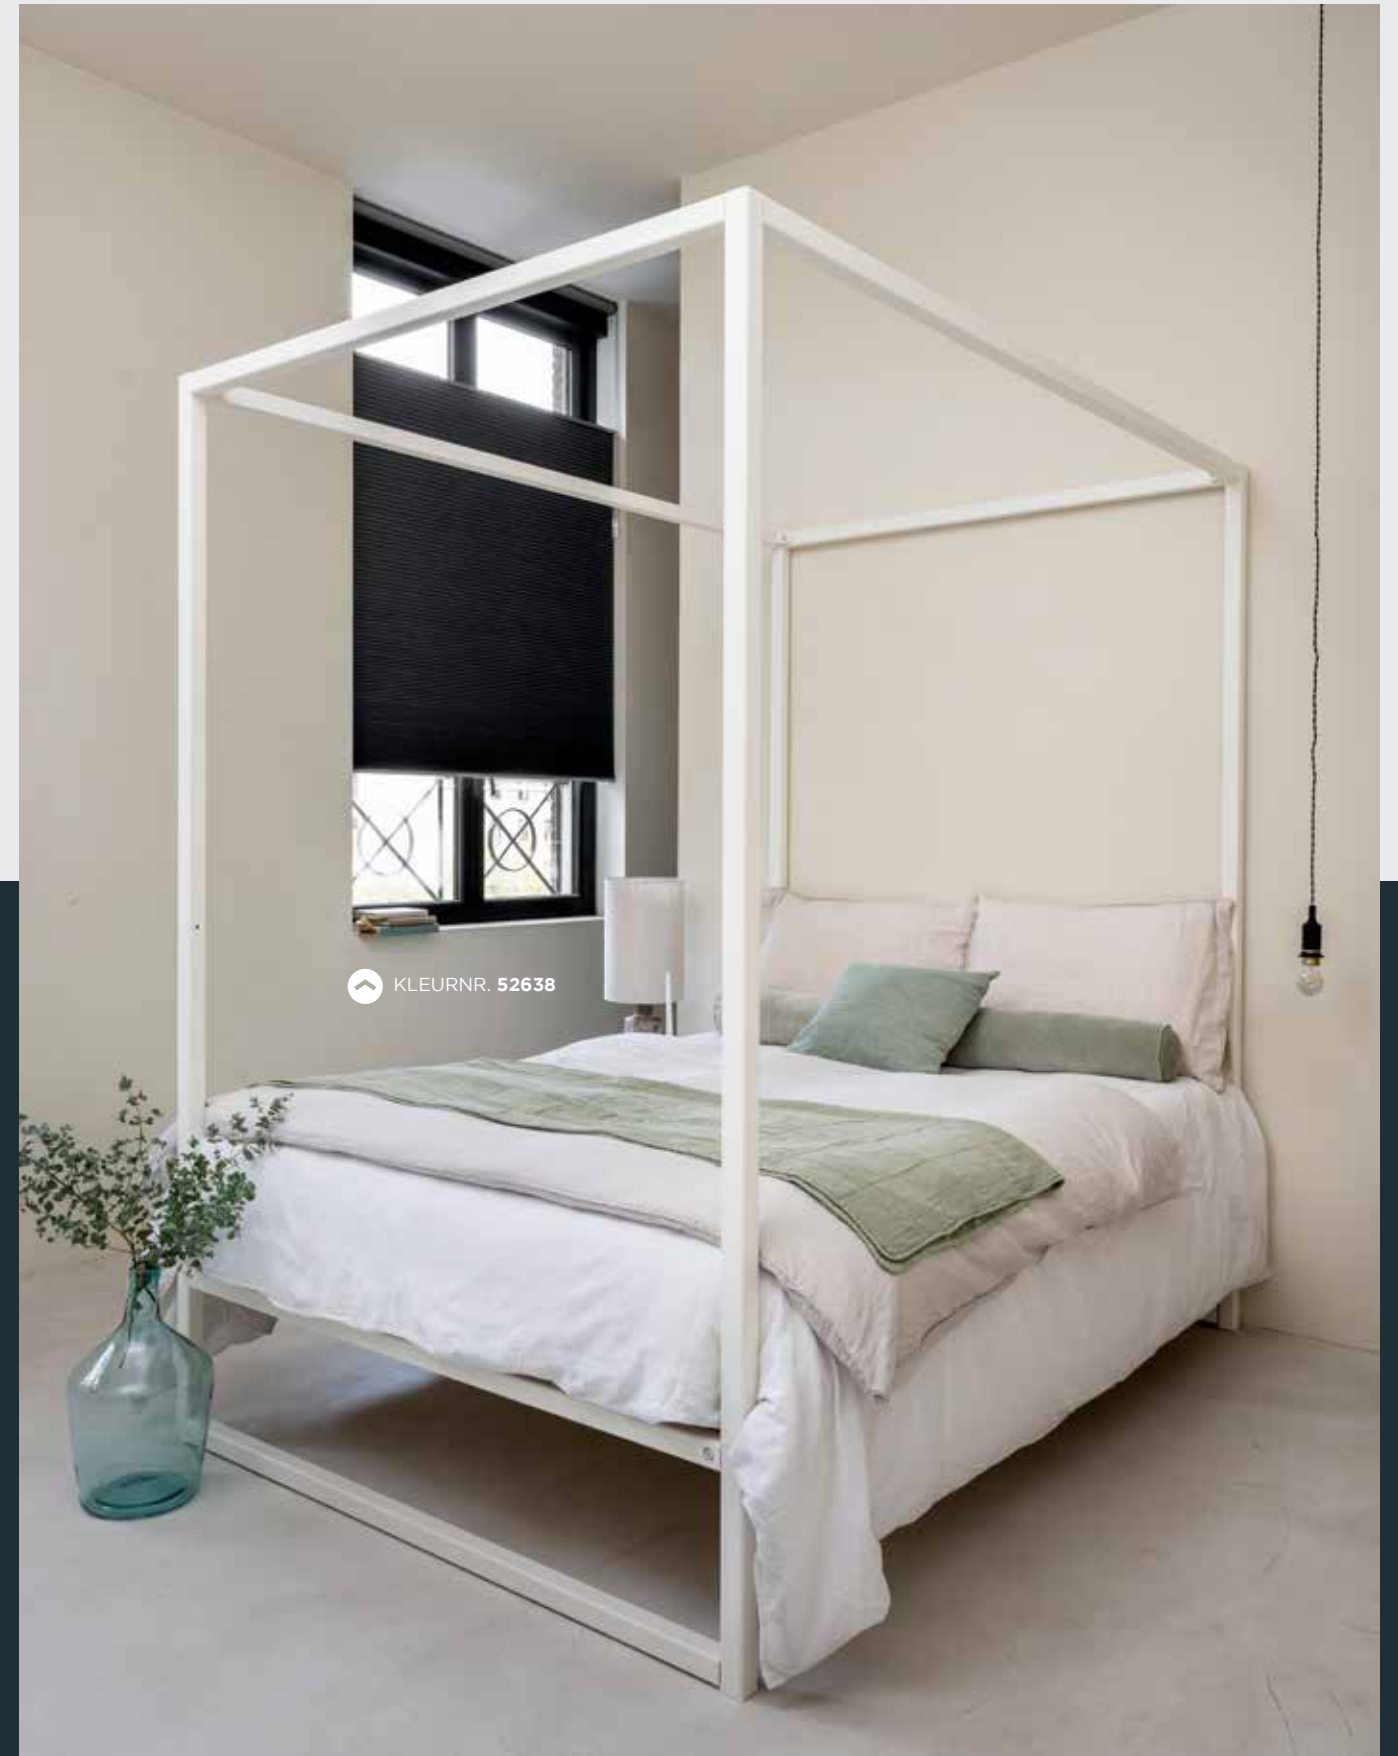

“Voor extra bedieningsgemak kies je elektrische bediening.”