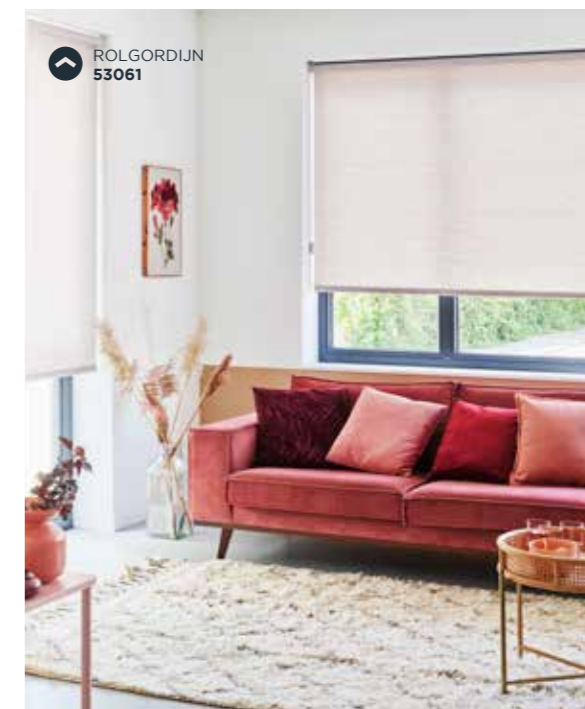

ROLGORDIJN
53061