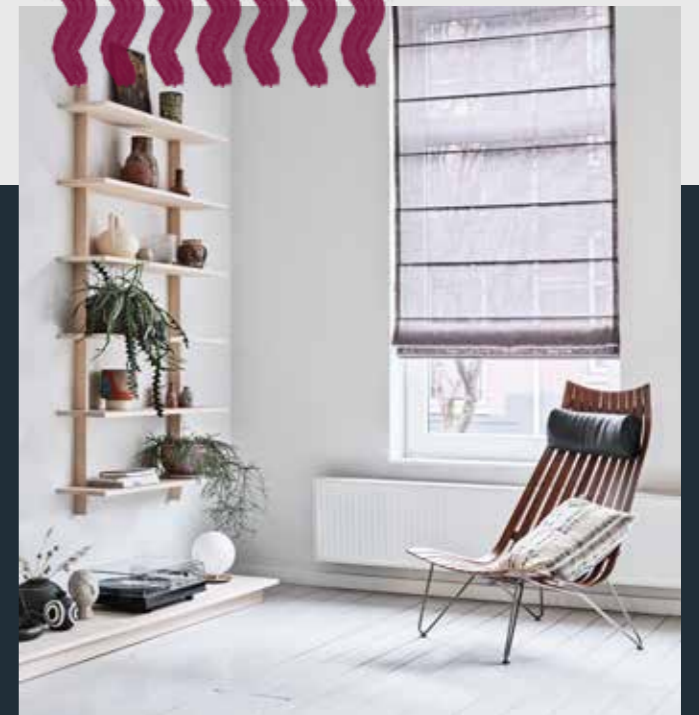

HOUTEN JALOEZIEËN

vanaf € 146,- (60x100 cm)

Onze houten jaloezieën zijn stuk voor stuk allemaal gemaakt van echt hardhout. De collectie bevat verschillende houtsoorten en geverfde varianten, die variëren van fris wit tot diep zwart. Met een van onze ladderbanden kun je er een subtiel of juist opvallend detail aan toevoegen.

Lees meer op pagina 18

VOUWGORDIJN
11740

8