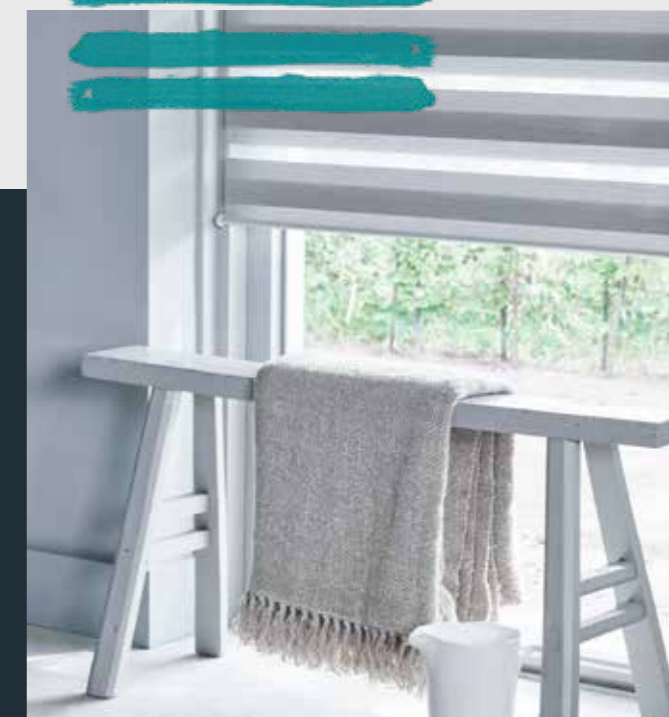

DUO ROLGORDIJNEN

vanaf € 275,- (60x100 cm)

Met geen enkele vorm van raamdecoratie kun je zo goed spelen met het licht als met duo rolgordijnen. Ze zijn speels, stijlvol en strak tegelijk. Duo rolgordijnen trekken meteen de aandacht en zijn daarmee een perfecte keuze voor jouw ramen. De verduisterende stoffen zijn ideaal voor de slaapkamer.

Lees meer op pagina 24