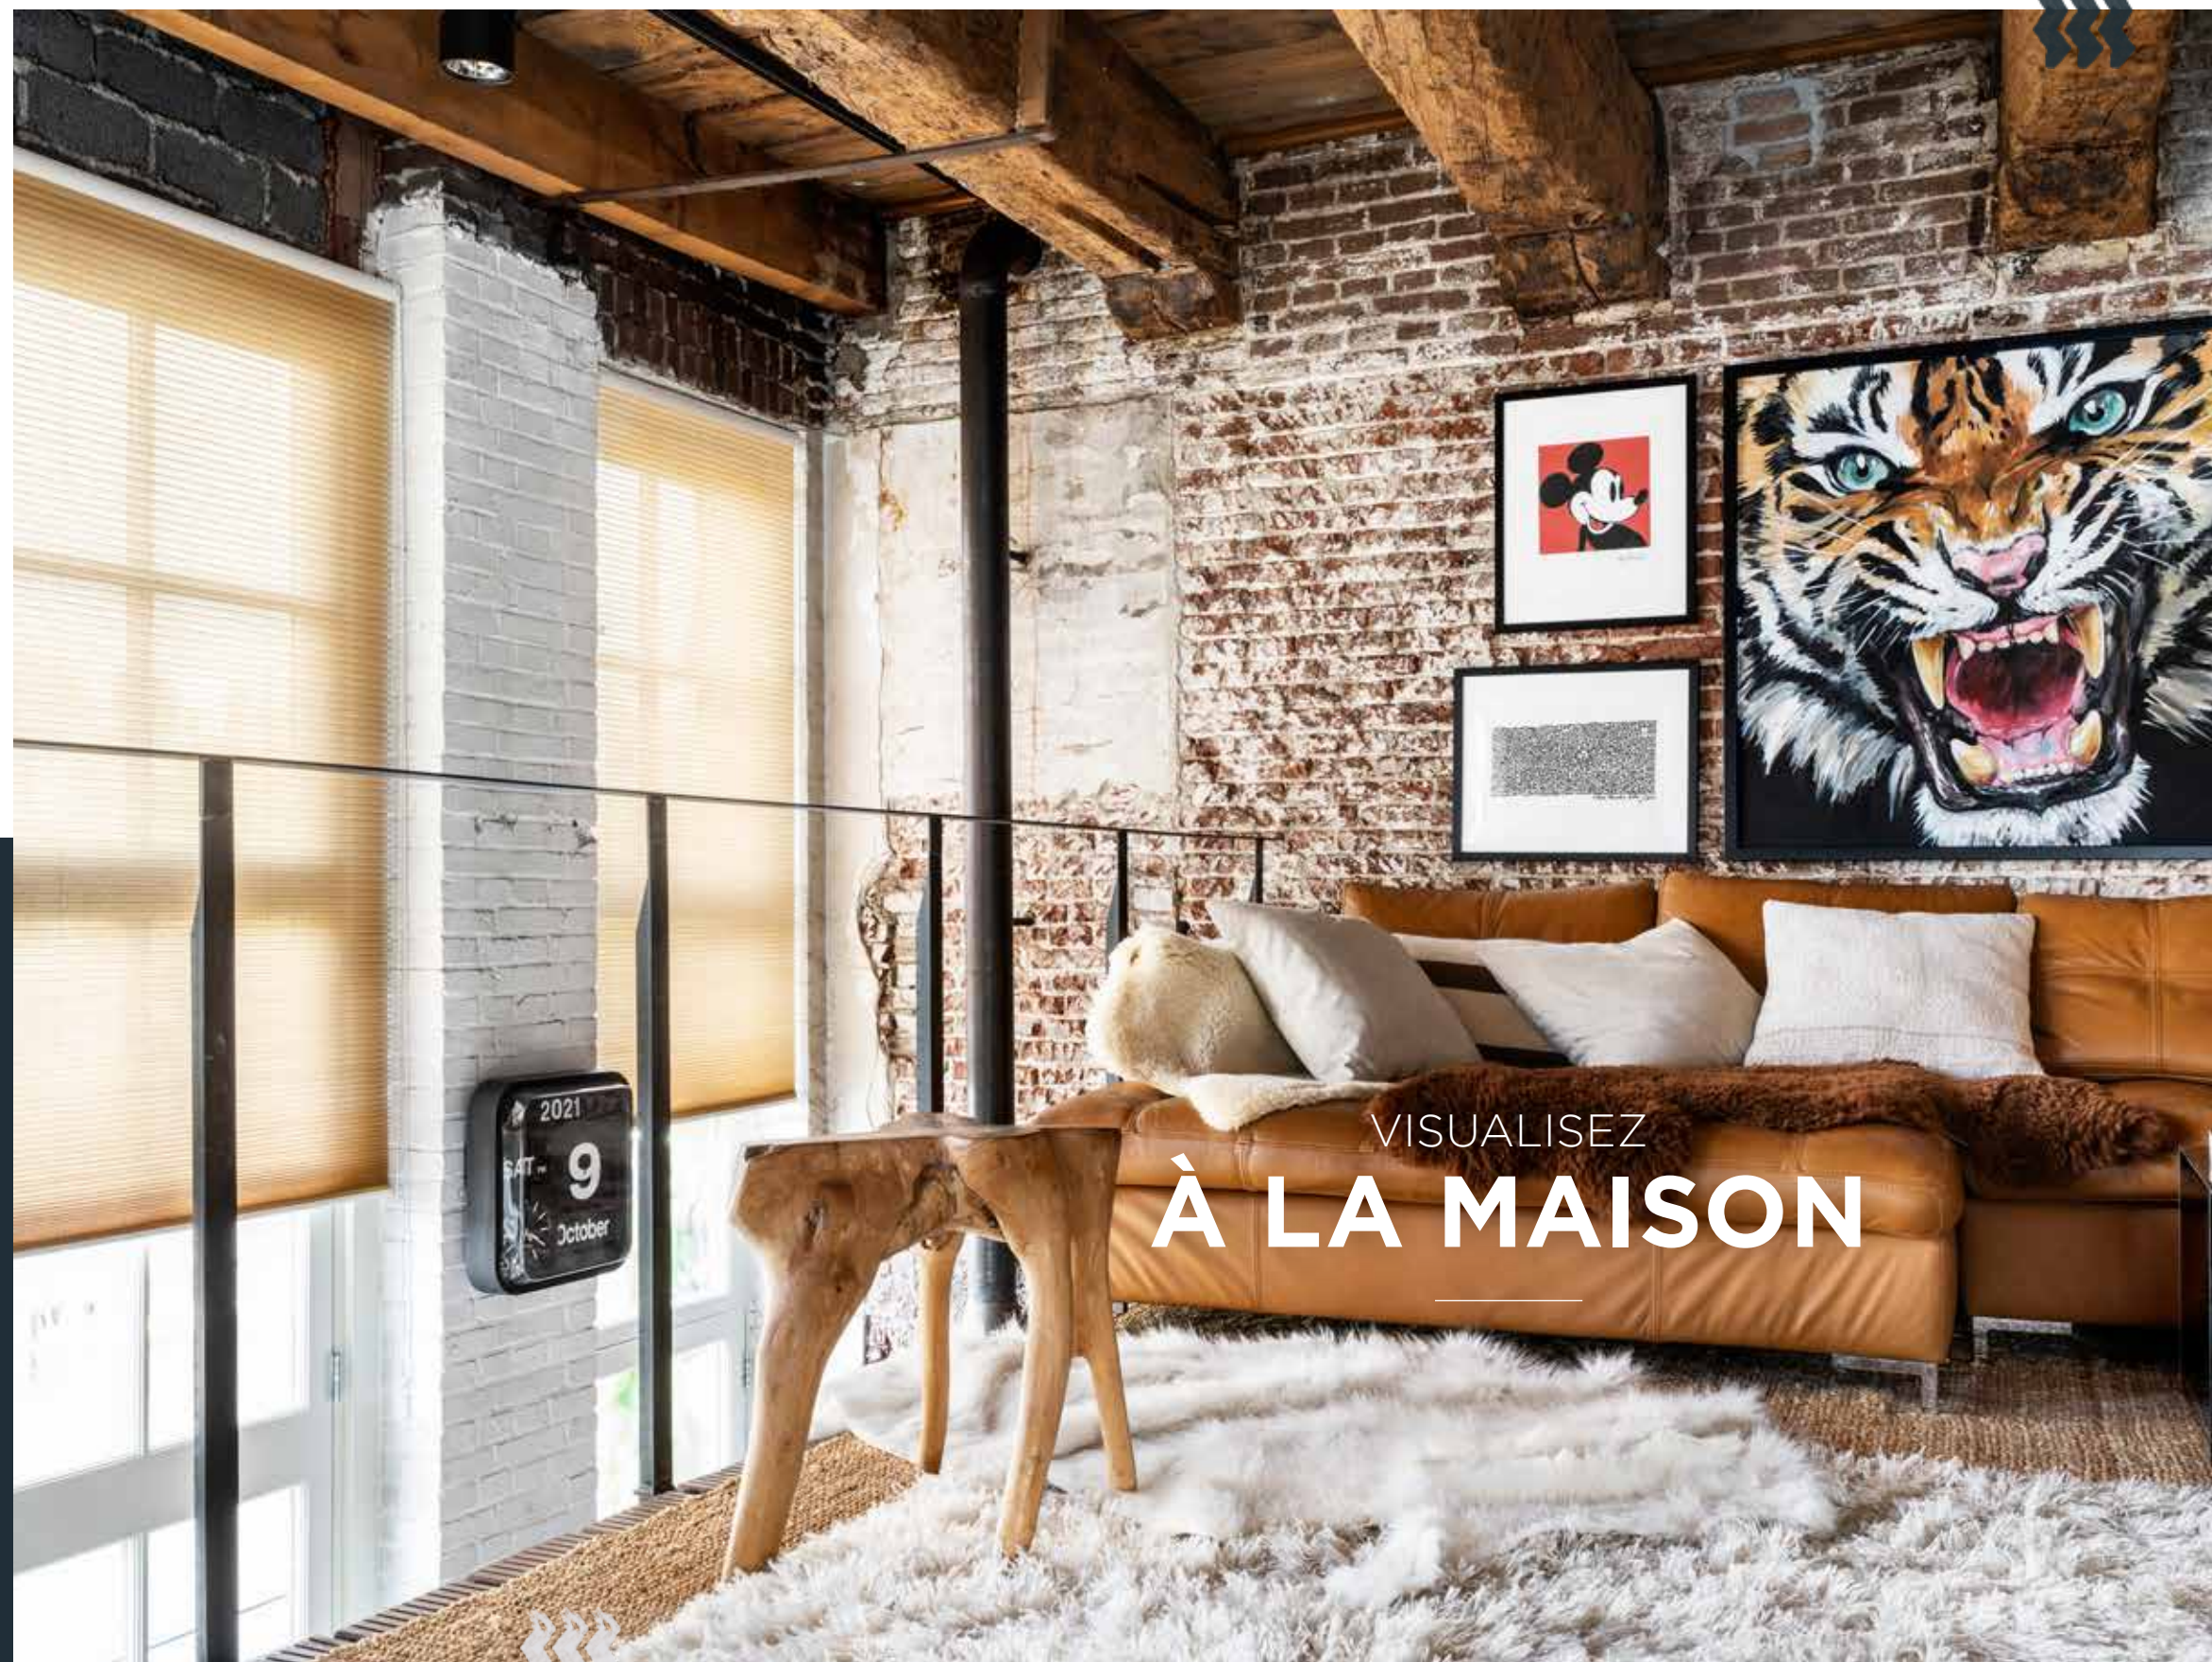

VISUALISEZ
À LA MAISON