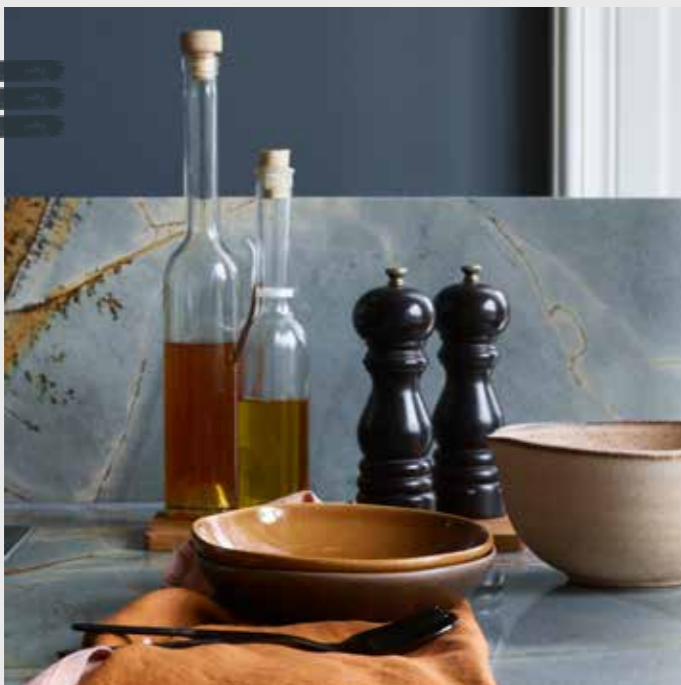

COLLECTIE DUO ROLGORDIJNEN

Met geen enkele vorm van raamdecoratie kun je zo goed spelen met het licht als met duo rolgordijnen. Ze zijn speels, stijlvol en strak tegelijk. Duo rolgordijnen trekken meteen de aandacht en zijn daarmee een perfecte keuze voor jouw ramen.

Onze duo rolgordijnen kun je geheel samenstellen naar wens. Ze zijn verkrijgbaar in verschillende transparanties en kleuren. Je kunt ze afstijlen met een ronde of vierkante koof en je kunt kiezen uit een ronde of vierkante onderlat. De koof en onderafwerking zijn verkrijgbaar in verschillende exclusieve kleuren.

DUO ROLGORDIJN 32098
Prijzen vanaf € 436,- (60 x 100 cm)