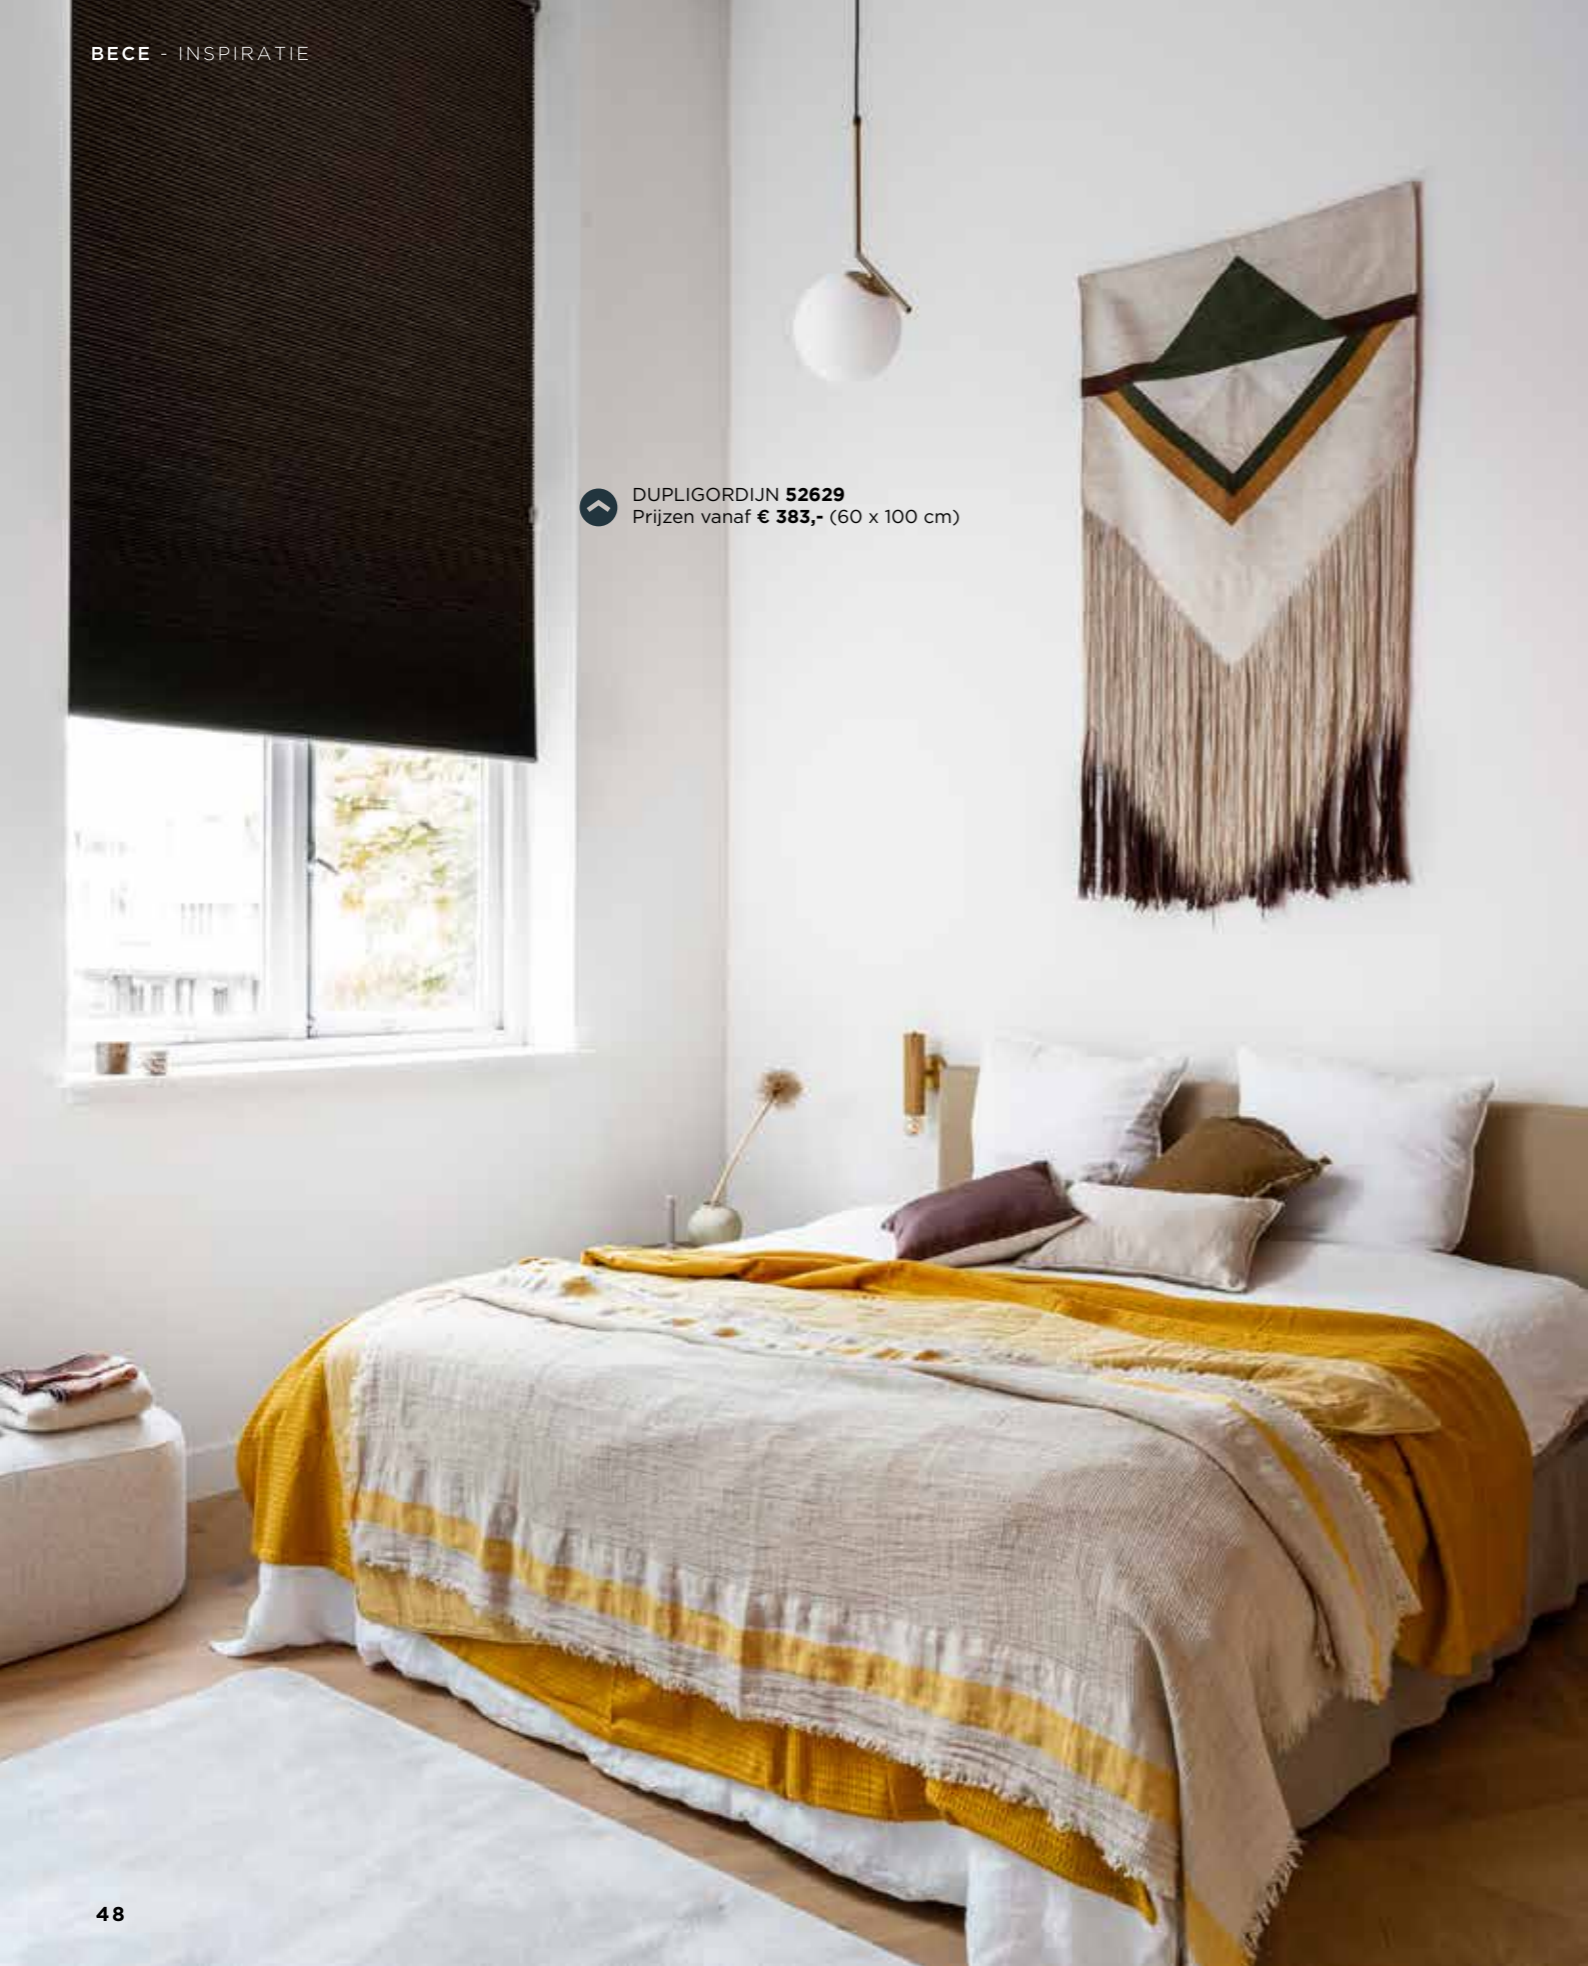

DUPLIGORDIJN 52629
Prijzen vanaf € 383,- (60 x 100 cm)

VERDUISTEREND

Je slaapt beter en langer in een donkere slaapkamer. Met verduisterende raamdecoratie maak je het in de avond goed donker zodat jij en de kleintjes heerlijk door kunnen slapen. De collectie rolgordijnen bevat de leukste prints en kleuren en is daarmee perfect voor een vrolijke kinderkamer.