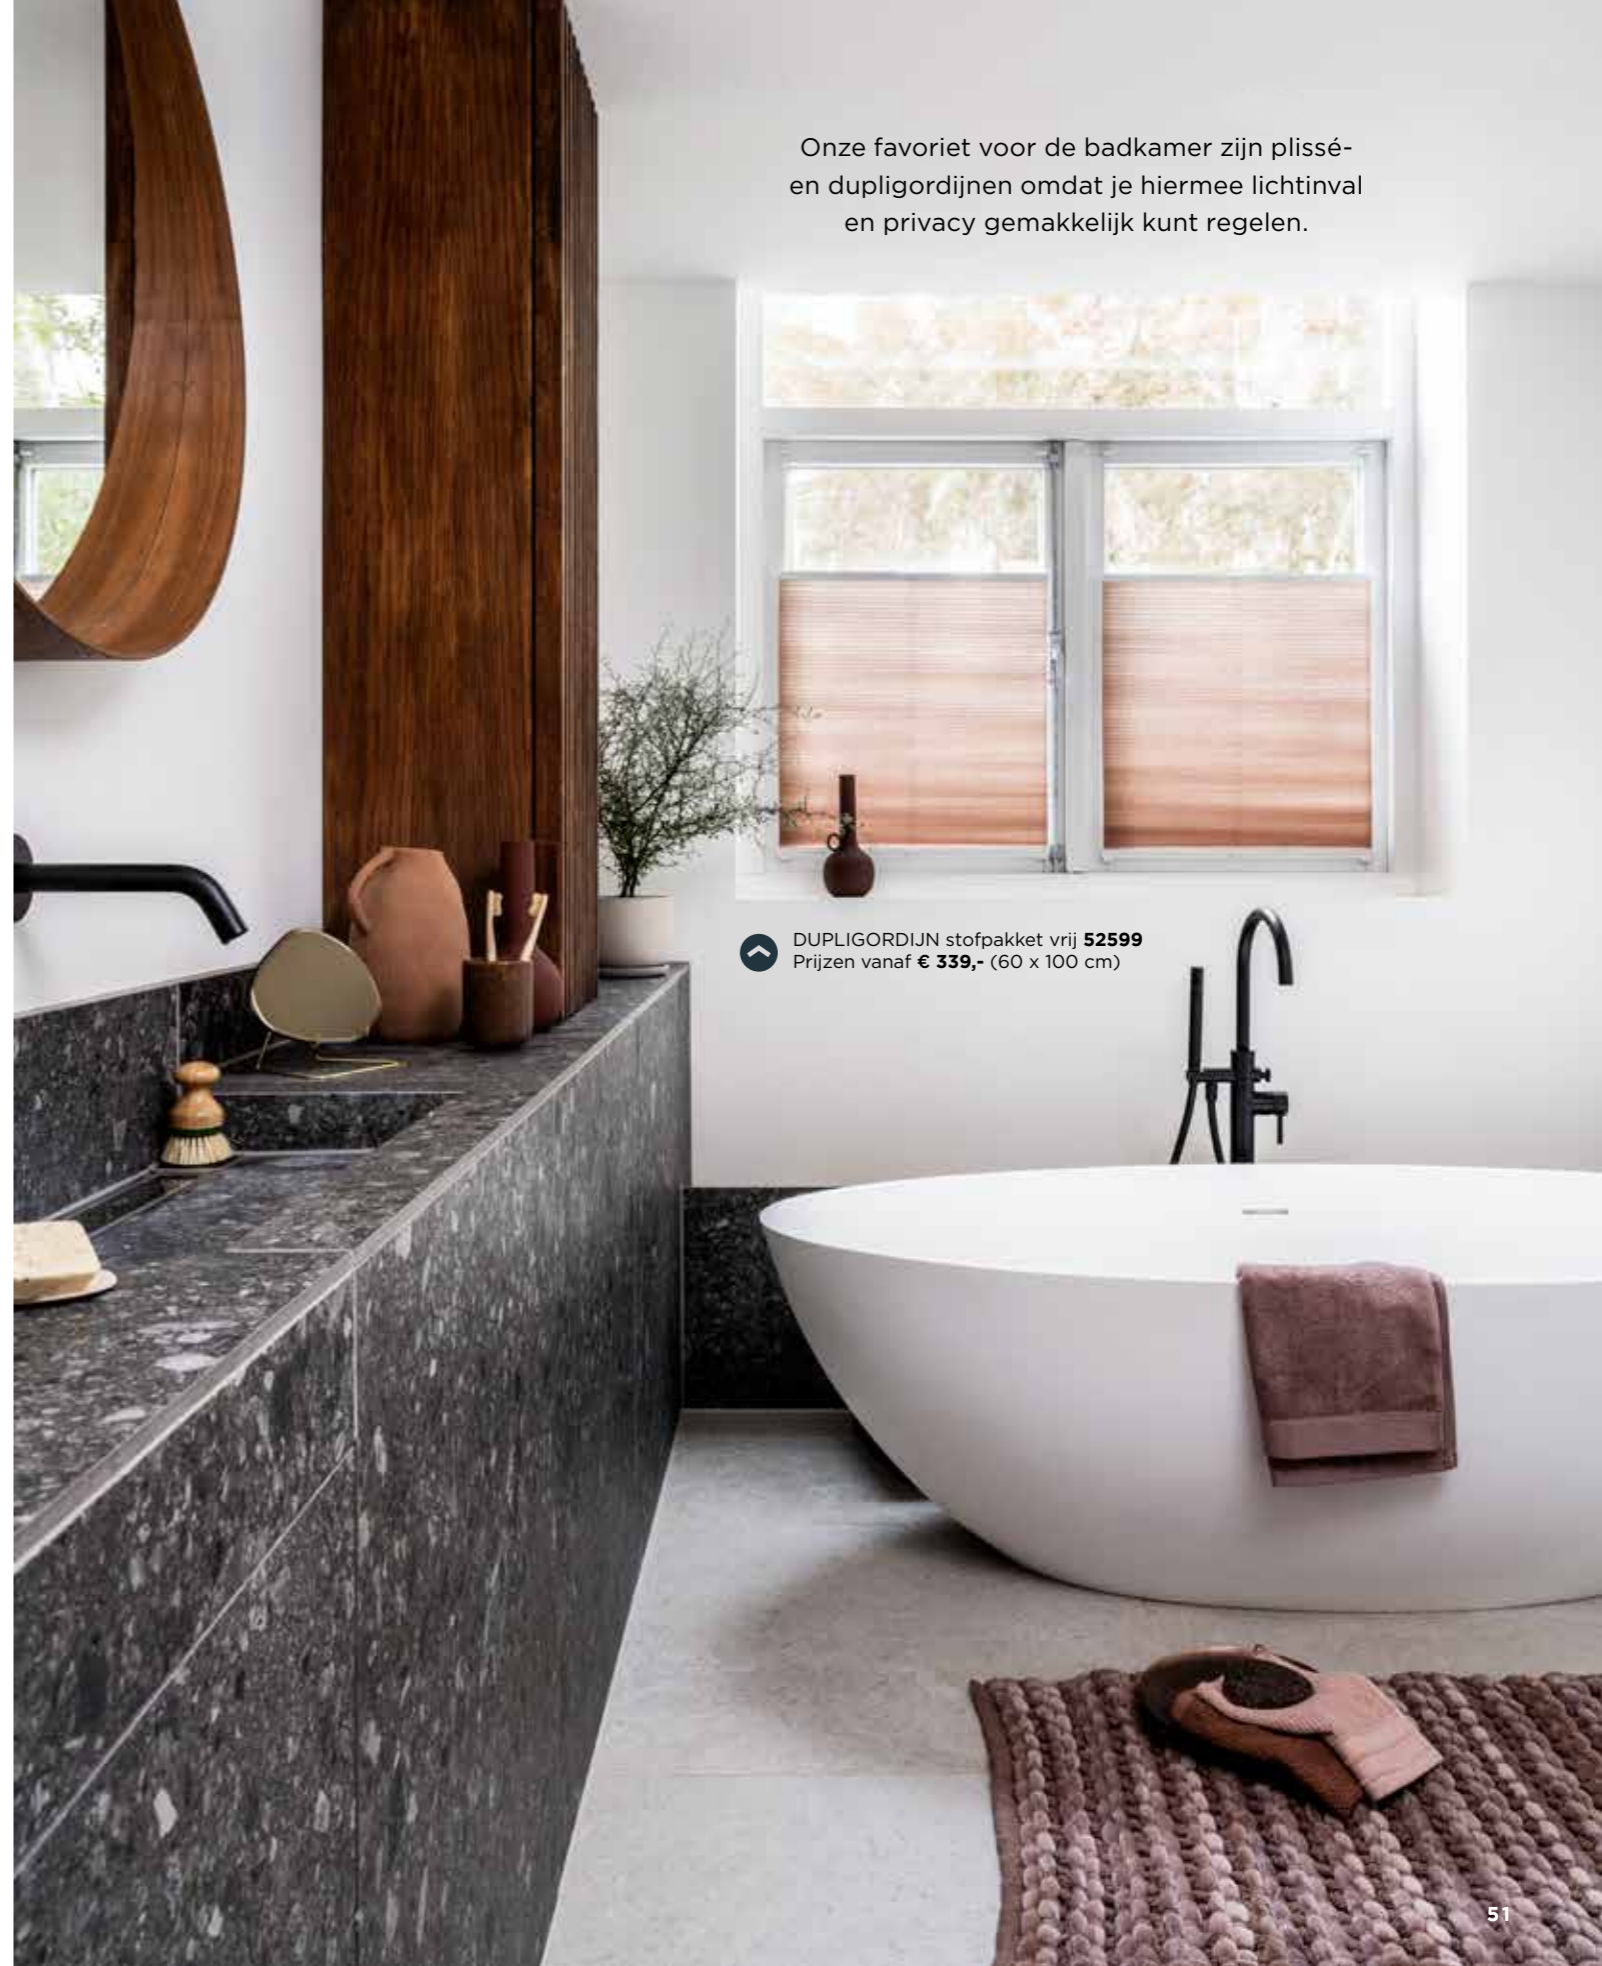

ROLGORDIJN 53216
Prijzen vanaf € 155,- (60 x 100 cm)

Onze favoriet voor de badkamer zijn plissé- en dupligordijnen omdat je hiermee lichtinval en privacy gemakkelijk kunt regelen.

DUPLIGORDIJN stofpakket vrij 52599
Prijzen vanaf € 339,- (60 x 100 cm)