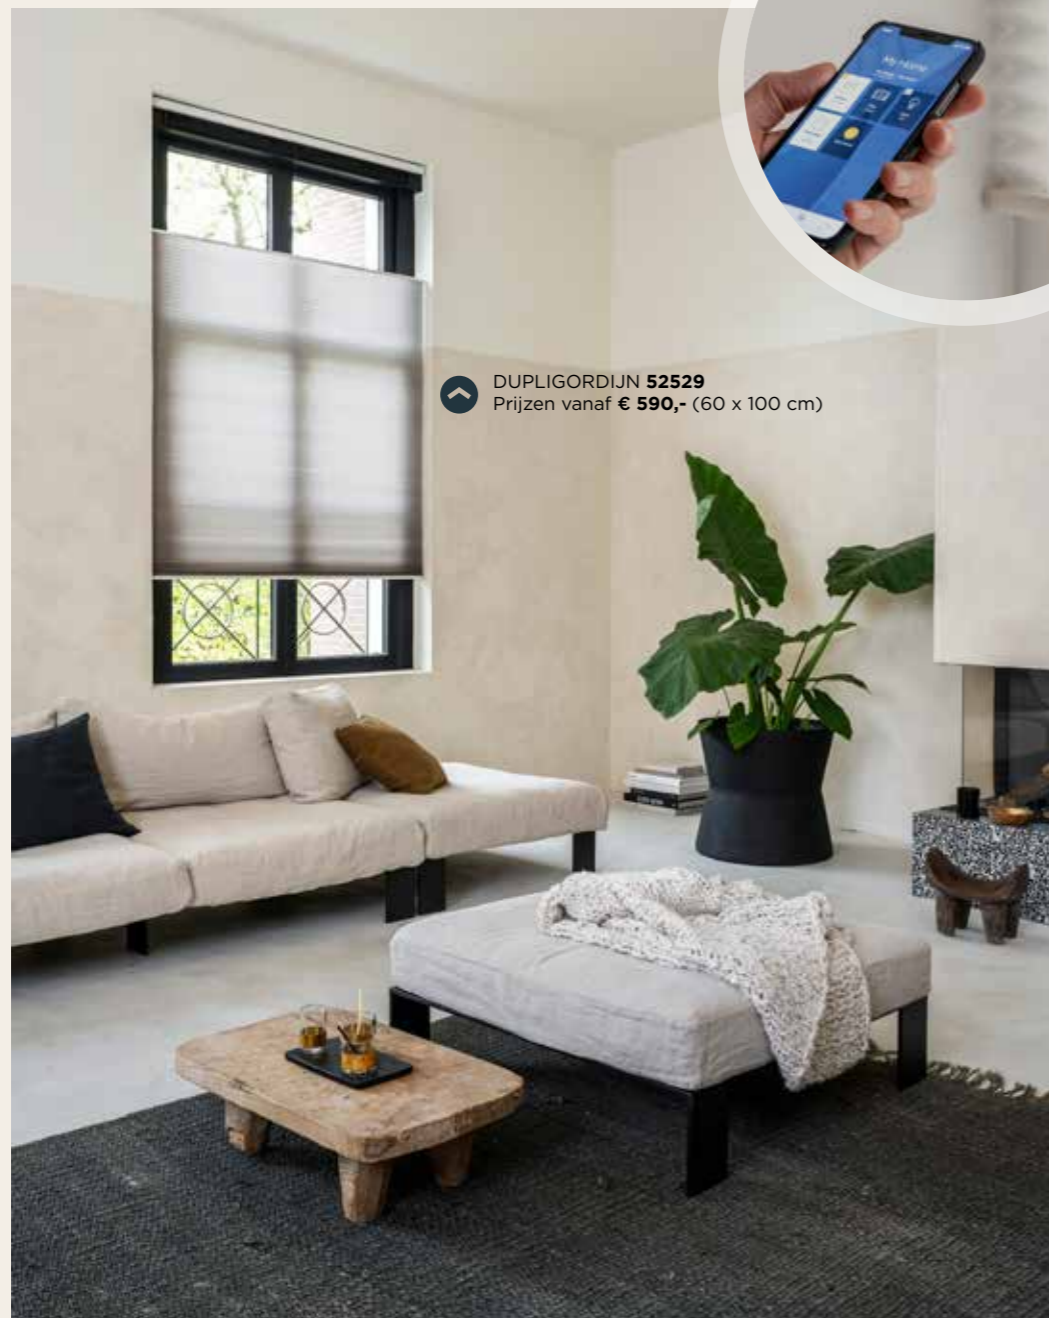

SMART HOME

DUPLIGORDIJN 52529
Prijzen vanaf € 590,- (60 x 100 cm)

Smart Home maakt niet alleen je woning, maar ook je leven leuker én makkelijker. Het brengt je huis in beweging en past zich aan, aan jouw woon- en leefritme. Het zorgt er niet alleen voor dat je raamdecoratie automatisch wordt bediend, maar regelt ook je verlichting, verwarming en meer. Zo hou je meer tijd over voor andere dingen!