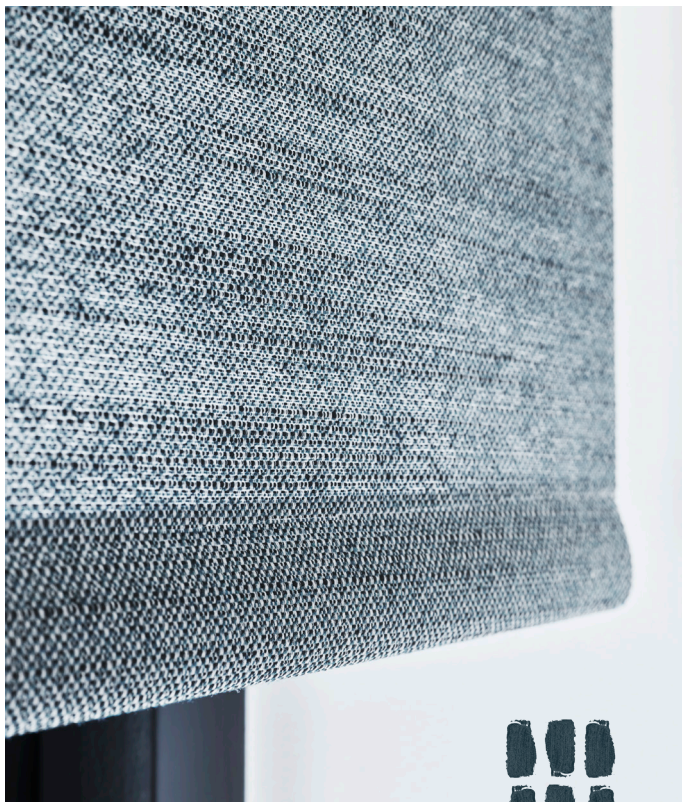

STORES ENROULEURS

La collection de stores enrouleurs bece® contient une série spéciale avec des tissus acoustiques. La série est fabriquée à partir de fils surcyclés (coton, laine et polyester) absorbant pas moins de 60 %* des sons. Un store enrouleur normal n'absorbe que 5 à 15% des sons.

* Mesuré selon la norme EN ISO 11654 et lorsque le store est complètement fermé.