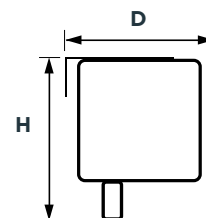

SPECIFICATIES DUO ROLGORDIJNEN

	OPLAADBARE RTS	230V RTS
Minimale breedte (cm)	60	60
Minimale hoogte (cm)	30	30
Maximale breedte* (cm)	270	270
Maximale hoogte (cm)	300	300
Vershil stofmaat - systeemmaat	4	4
Inbouwdiepte D (cm)	9,5	9,5
Inbouwhoogte H (cm)	8	8

* Indien de stofbreedte het toelaat

Inbouwdiepte incl. steun (D)
Inbouwhoogte (H)

DUO ROLGORDIJNEN OPLAADBARE RTS

Motorisatie informatie - interne batterij

Draadloze motorisatie wordt geleverd met geïntegreerde **oplaadbare Li-ion batterij**. Met een geïntegreerde batterij is er geen kabel nodig. Per order wordt er één oplader meegeleverd. Bij gemiddeld gebruik moet u deze twee keer per jaar opladen.

OPLAADBARE RTS MOTOR			
	Motor	Bediening	
	oplaadbare RTS motor	Afstandsbediening * (indien nodig)	
Aantal			Meerprijs
1	€ 139,-	5-kanaals RTS met scrollfunctie (€ 89,-)	€ 228,-
2	2 x € 139,-		€ 367,-
3	3 x € 139,-		€ 506,-
4	4 x € 139,-		€ 645,-

*Bepaal hoeveel en welk type RTS bedieningen er nodig zijn. Wij adviseren per ruimte minimaal één RTS bedieningsvorm.

Extra onderdelen

Stroomvoorziening	Beschrijving	Verkoopnr.	Prijs
Oplader	Snoerlengte 300 cm	6099	€ 29,00

*Er wordt standaard een oplader per order meegeleverd. Indien u meer opladers wilt kunt u deze bijbestellen.