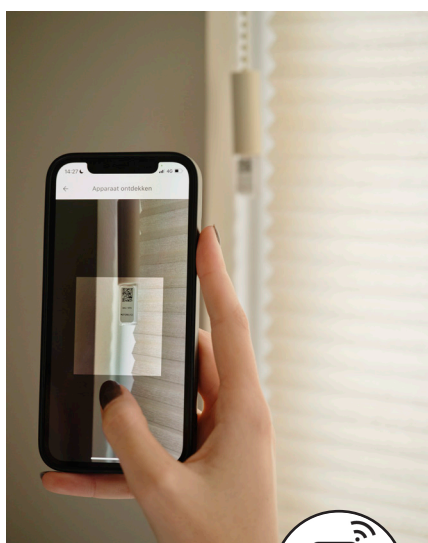

## ALSTUBLIEFT: DE COLLECTIE SLIMME RAAMDECORATIE POWERED BY MOTIONBLINDS

Vanaf nu is de collectie Slimme raamdecoratie powered by MotionBlinds bestelbaar. De raamdecoratie aangedreven door MotionBlinds werkt in een handomdraai. Bekabeling is niet nodig voor installatie, de geïntegreerde batterijmotoren zijn draadloos en USB-C oplaadbaar. Scan simpelweg de setup code met een smartphone en laat je leiden. Zo bedien en activeer je raamdecoratie thuis en buitenshuis in een handomdraai. Daarnaast kan MotionBlinds handmatig of met afstandsbediening worden bediend.

### BEDIENING

Slimme raamdecoratie, aangedreven door MotionBlinds, hebben een geïntegreerde batterij die oplaadbaar is via USB-C. Ze kunnen draadloos worden geïnstalleerd en eenvoudig worden aangesloten op je (slimme) woning. Je kunt je slimme raamdecoratie op drie manieren bedienen: