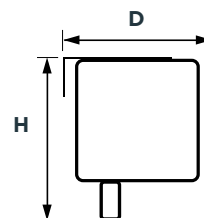

SPECIFICATIES DUO ROLGORDIJNEN

	OPLAADBARE RTS	230V RTS
Minimale breedte (cm)	60	60
Minimale hoogte (cm)	30	30
Maximale breedte* (cm)	270	270
Maximale hoogte (cm)	300	300
Vershil stofmaat - systeemmaat	4	4
Inbouwdiepte D (cm)	9,5	9,5
Inbouwhoogte H (cm)	8	8

* Indien de stofbreedte het toelaat

Inbouwdiepte incl. steun (**D**)
Inbouwhoogte (**H**)

DUO ROLGORDIJNEN OPLAADBARE RTS

Motorisatie informatie - interne batterij

Draadloze motorisatie wordt geleverd met geïntegreerde **oplaadbare Li-ion batterij**. Met een geïntegreerde batterij is er geen kabel nodig. Per order wordt er één oplader meegeleverd. Bij gemiddeld gebruik moet u deze twee keer per jaar opladen.

OPLAADBARE RTS MOTOR			
	Motor	Bediening	
	oplaadbare RTS motor	Afstandsbediening * (indien nodig)	
Aantal			Meerprijs
1	€ 139,-	5-kanaals RTS met scrollfunctie (€ 89,-)	€ 228,-
2	2 x € 139,-		€ 367,-
3	3 x € 139,-		€ 506,-
4	4 x € 139,-		€ 645,-

*Bepaal hoeveel en welk type RTS bedieningen er nodig zijn. Wij adviseren per ruimte minimaal één RTS bedieningsvorm.

Extra onderdelen

Stroomvoorziening	Beschrijving	Verkoopnr.	Prijs
Oplader	Snoerlengte 300 cm	6099	€ 29,00

*Er wordt standaard een oplader per order meegeleverd. Indien u meer opladers wilt kunt u deze bijbestellen.