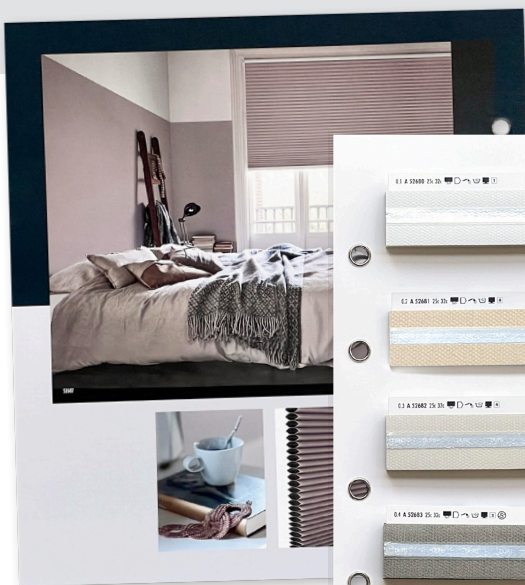

De collectie dupligordijnen wordt uitgebreid met een gloednieuwe serie stoffen. Aan de collectie voegen we 10 prachtige verduisterende duplistoffen toe.

PRACHTIGE VERDUISTERAARS

De nieuwe serie bestaat uit 10 mooie verduisterende stoffen met een meekleurende achterzijde. Dit betekent dat de kleuren niet alleen binnen, maar ook van buitenaf zichtbaar zijn. Deze fulltone duplistoffen zijn geprijsd in prijsgroep A en daarmee uniek op de markt.

De kleuren variëren van zacht bruin tot warm geel en nachtblauw. Alle nieuwe stoffen zijn verkrijgbaar met plooi breedtes van 25 en 32 mm en geprijsd in prijsgroep A.

- Prijsgroep A
- In 25 en 32 mm

'niet geschikt voor plaatsing op het zuiden'

De nieuwe serie stoffen biedt uitstekende isolatie en verduistering. Vanwege het risico op kromtrekken van de stof door warmte raden we af om deze stoffen in ramen te plaatsen die op het zuiden zijn gericht. Dit wordt op de stofstaal aangegeven met dit pictogram: