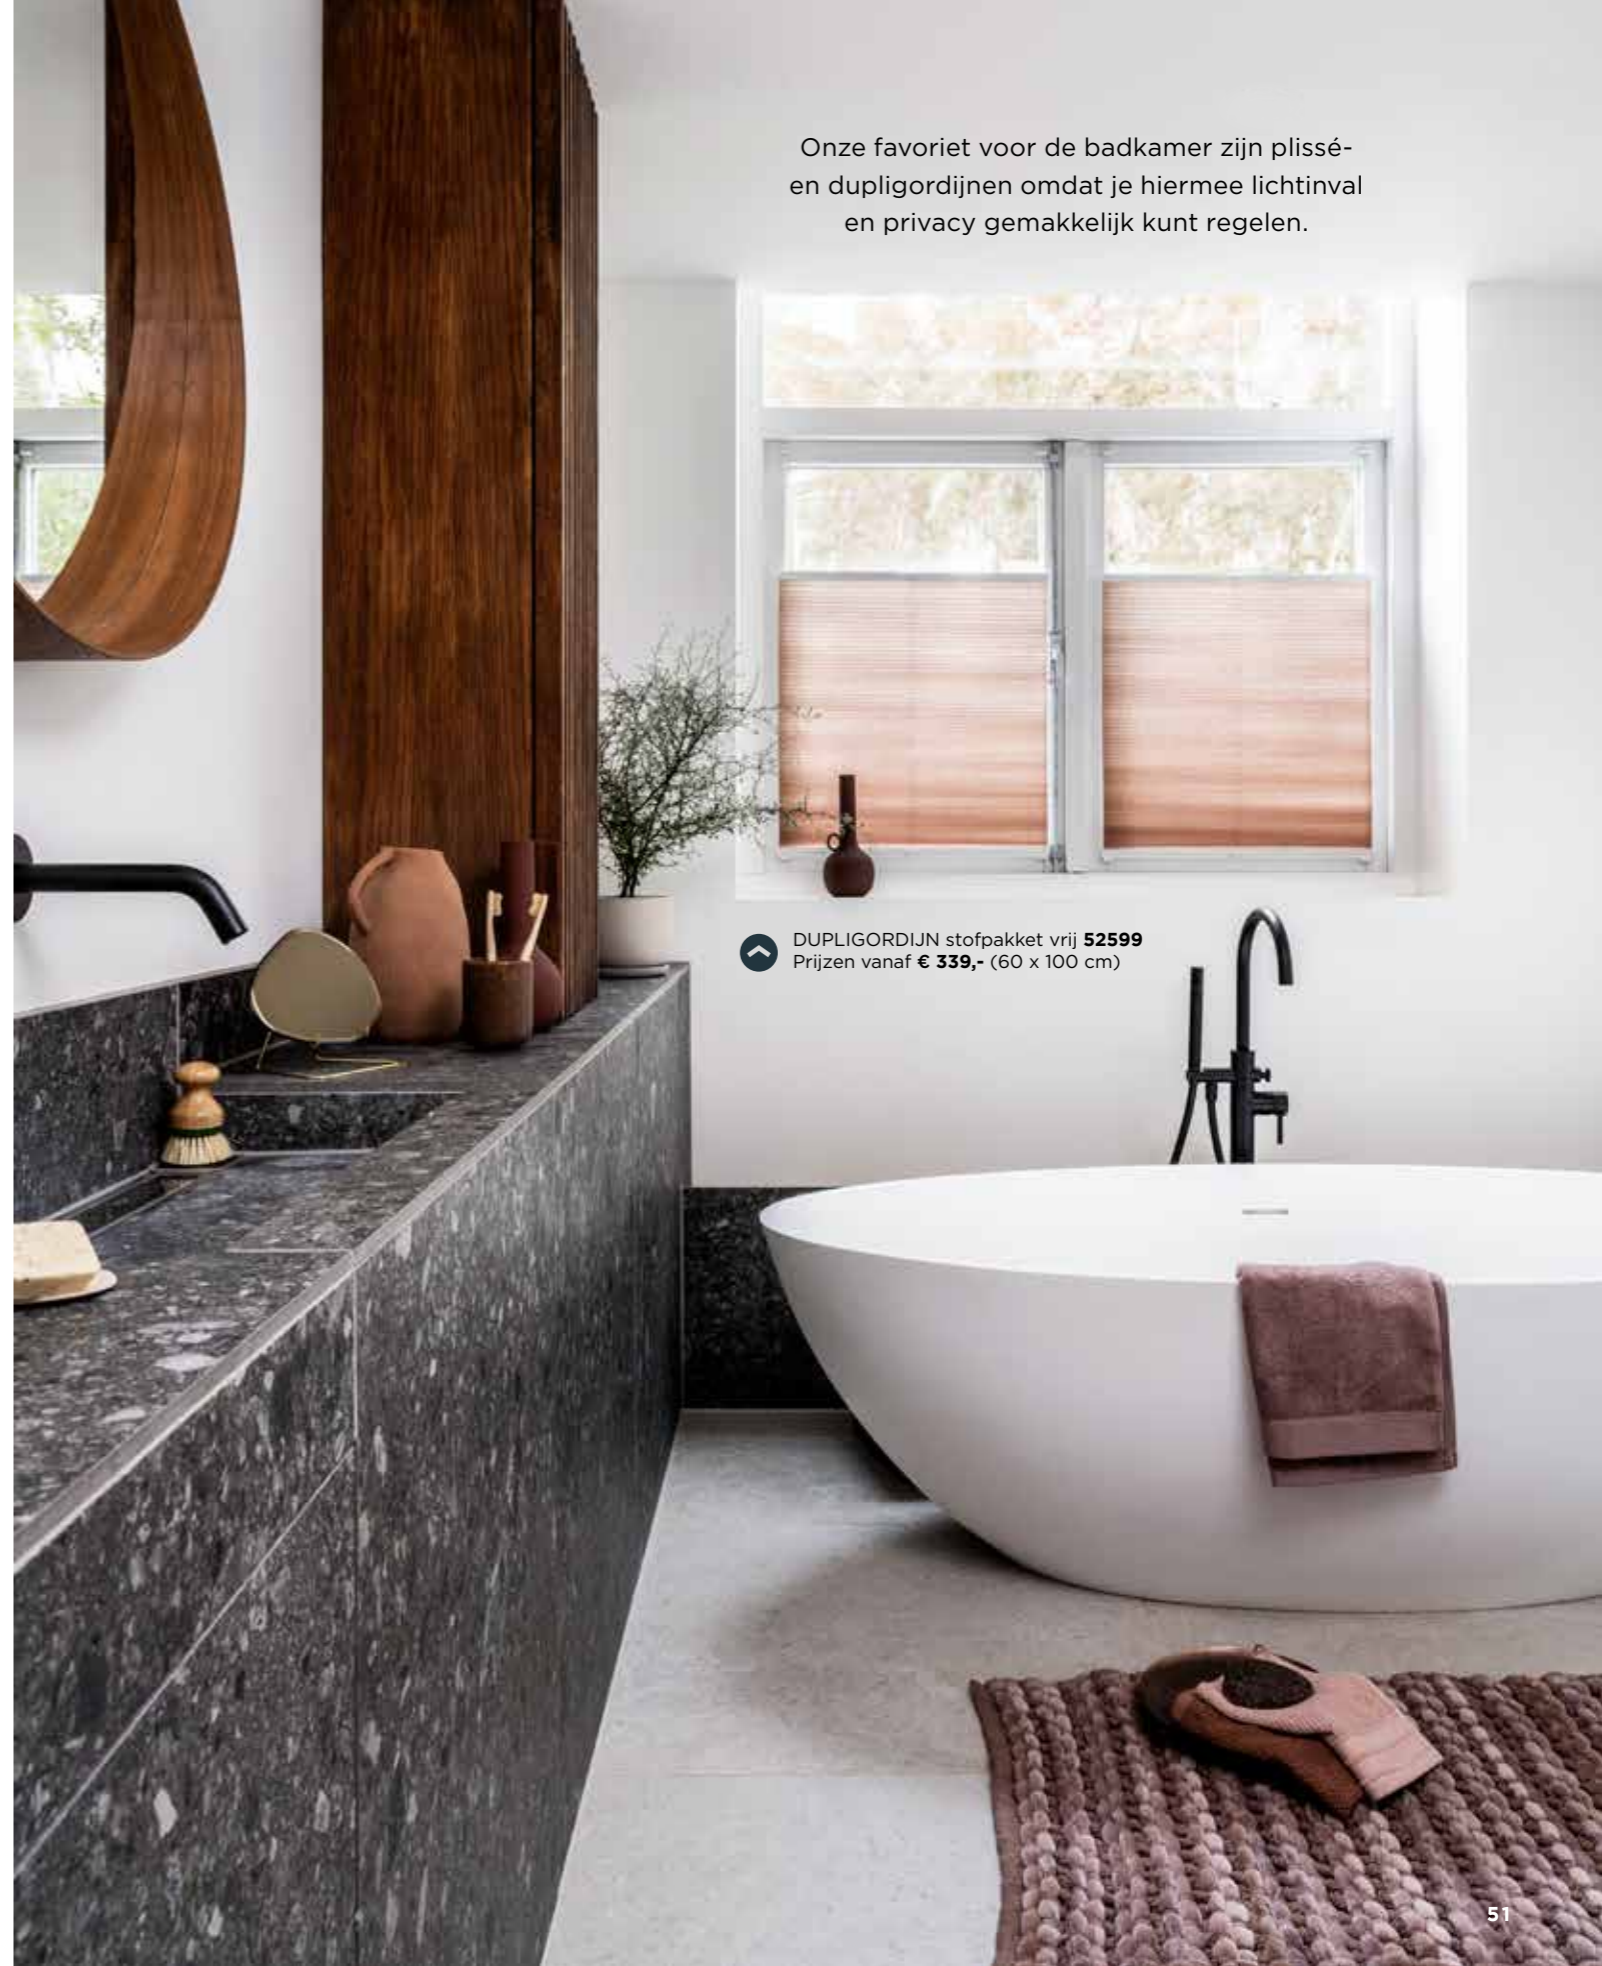

ROLGORDIJN 53216
 Prijzen vanaf € 155,- (60 x 100 cm)

BADKAMER

De badkamer is de plek waar je lekker kunt ontspannen na een lange dag. En wie wil dat nou niet: een mooie en comfortabele badkamer waar je heerlijk kunt relaxen? De collecties rolgordijnen, plissé- en dupligordijnen, aluminium en verticale jaloezieën bevatten bevatten vochtbestendige materialen. Deze materialen zijn ook nog eens makkelijk te reinigen.

DUPLIGORDIJN 52599
Prijzen vanaf € 302,- (60 x 100 cm)

Onze favoriet voor de badkamer zijn plissé- en dupligordijnen omdat je hiermee lichtinval en privacy gemakkelijk kunt regelen.

DUPLIGORDIJN stofpakket vrij 52599
Prijzen vanaf € 339,- (60 x 100 cm)