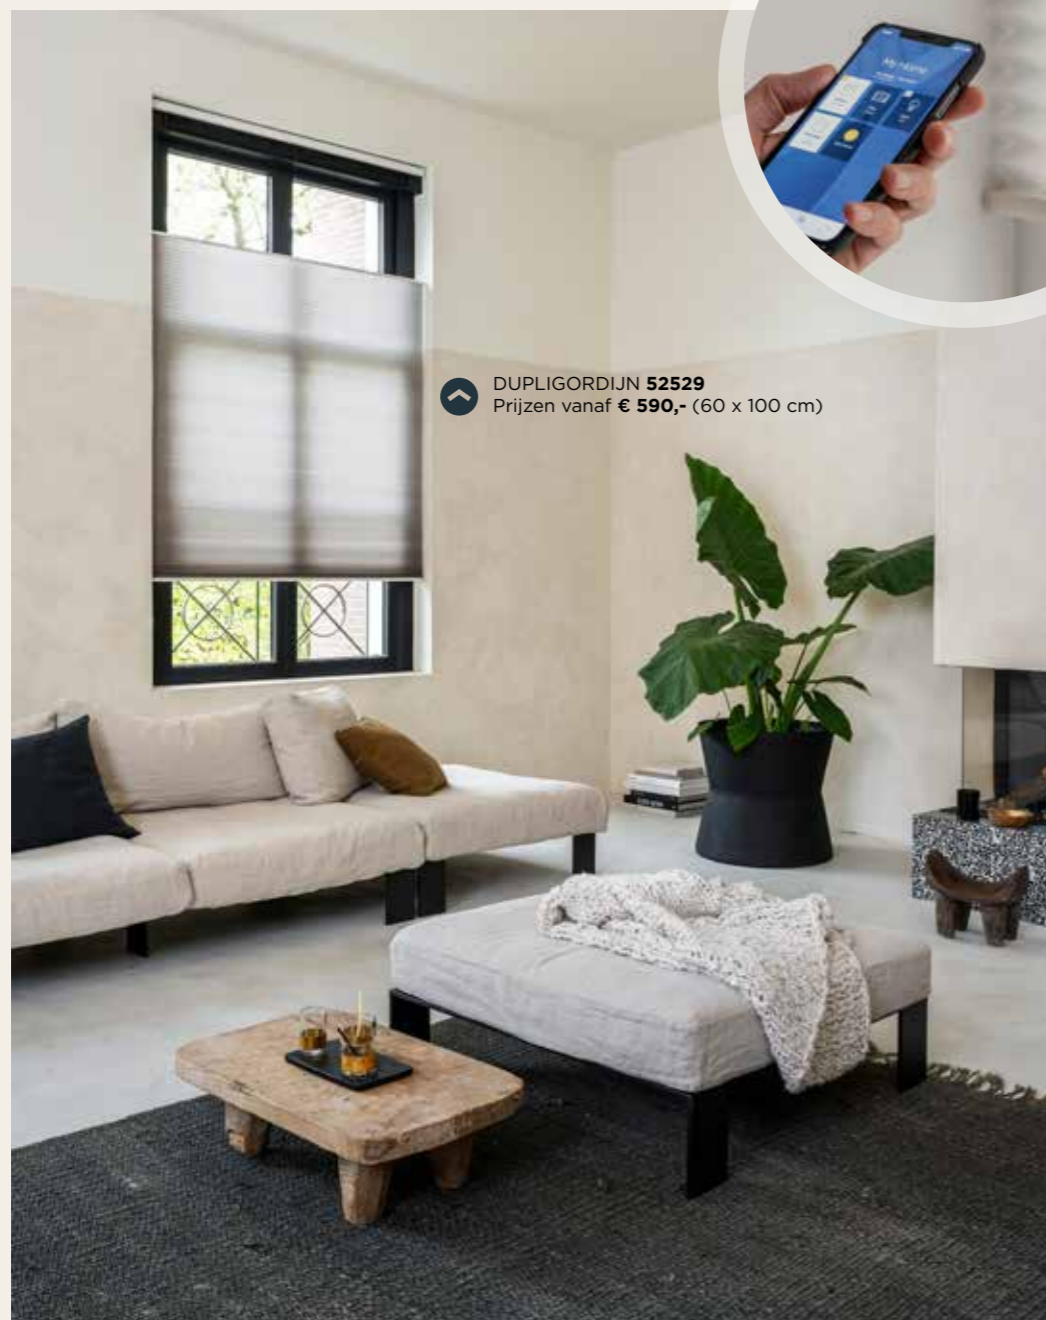

SMART HOME

DUPLIGORDIJN 52529
Prijzen vanaf € 590,- (60 x 100 cm)

Smart Home maakt niet alleen je woning, maar ook je leven leuker én makkelijker. Het brengt je huis in beweging en past zich aan, aan jouw woon- en leefritme. Het zorgt er niet alleen voor dat je raamdecoratie automatisch wordt bediend, maar regelt ook je verlichting, verwarming en meer. Zo hou je meer tijd over voor andere dingen!