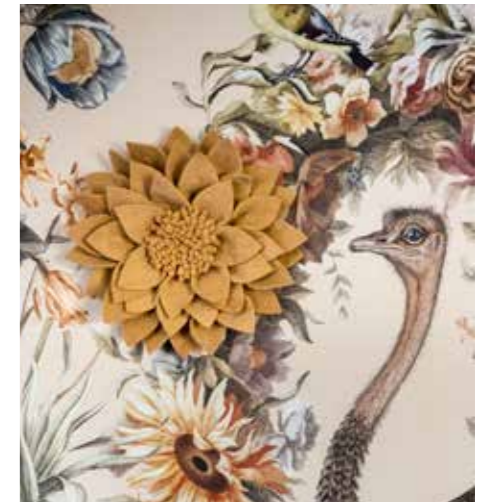

VERDUISTEREND

Je slaapt beter en langer in een donkere slaapkamer. Met verduisterende raamdecoratie maak je het in de avond goed donker zodat jij en de kleintjes heerlijk door kunnen slapen. De collectie rolgordijnen bevat de leukste prints en kleuren en is daarmee perfect voor een vrolijke kinderkamer.