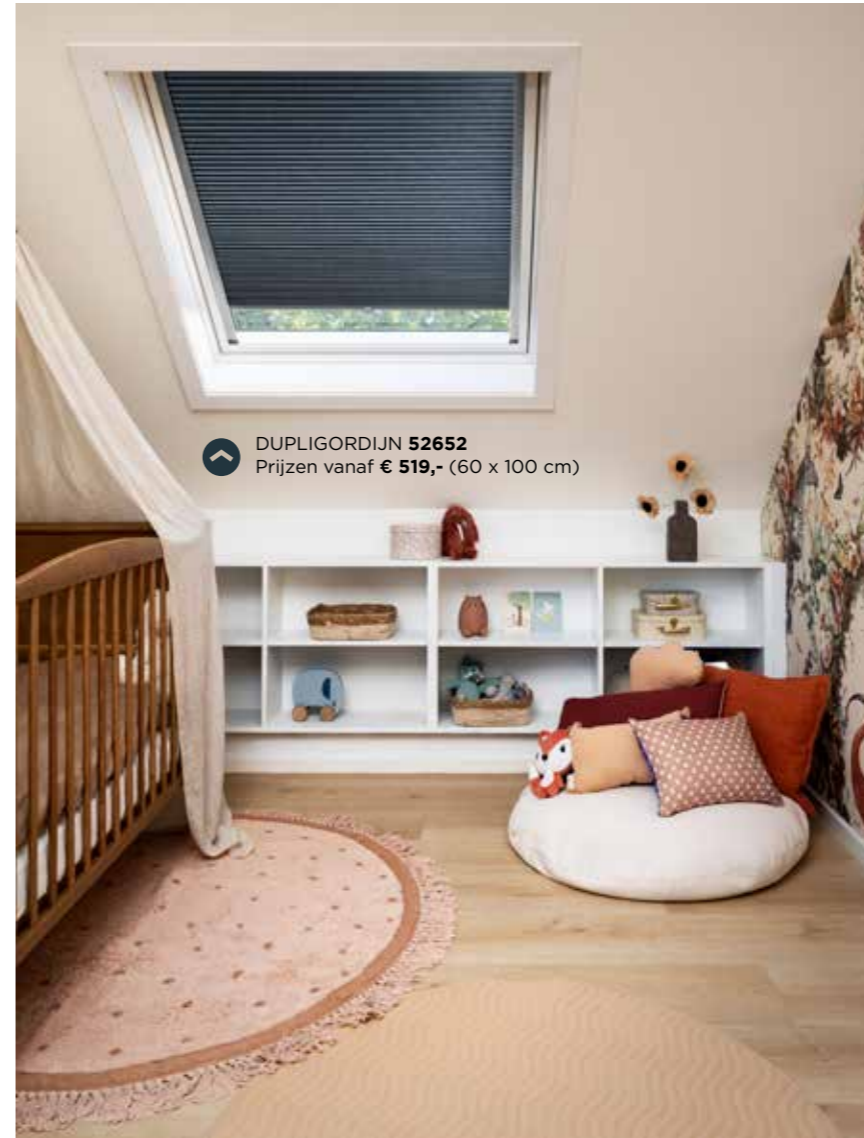

DUPLIGORDIJN 52652
Prijzen vanaf € 519,- (60 x 100 cm)

VERDUISTEREND

Je slaapt beter en langer in een donkere slaapkamer. Met verduisterende raamdecoratie maak je het in de avond goed donker zodat jij en de kleintjes heerlijk door kunnen slapen. De collectie rolgordijnen bevat de leukste prints en kleuren en is daarmee perfect voor een vrolijke kinderkamer.