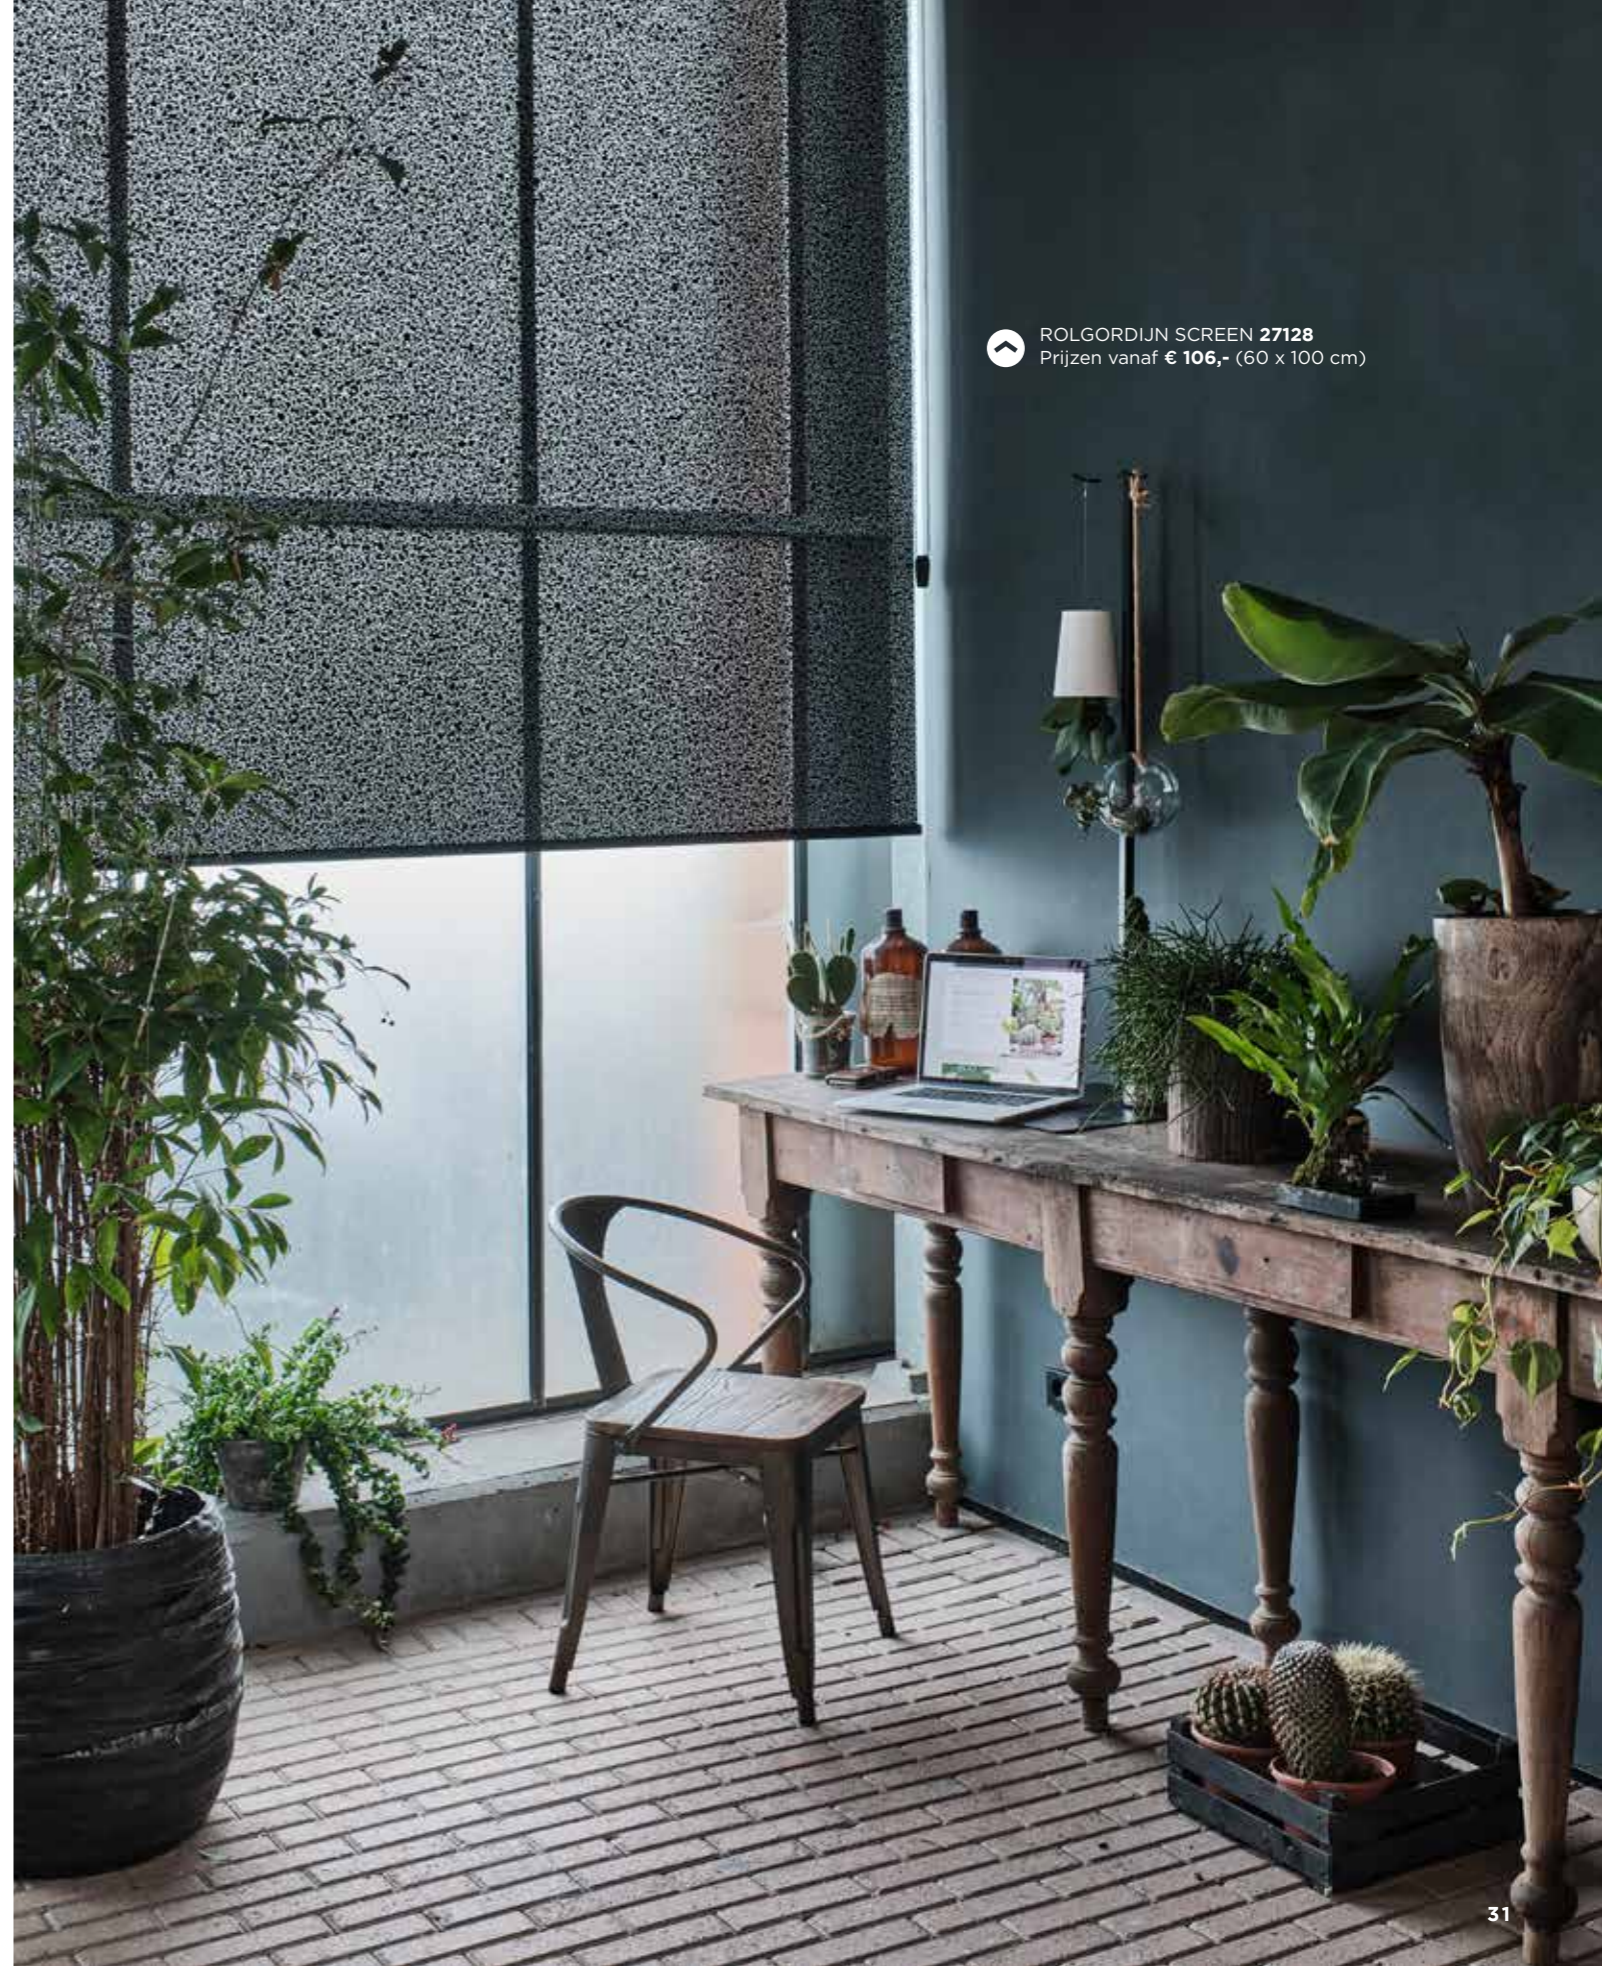

ROLGORDIJN SCREEN 27128
Prijzen vanaf € 106,- (60 x 100 cm)