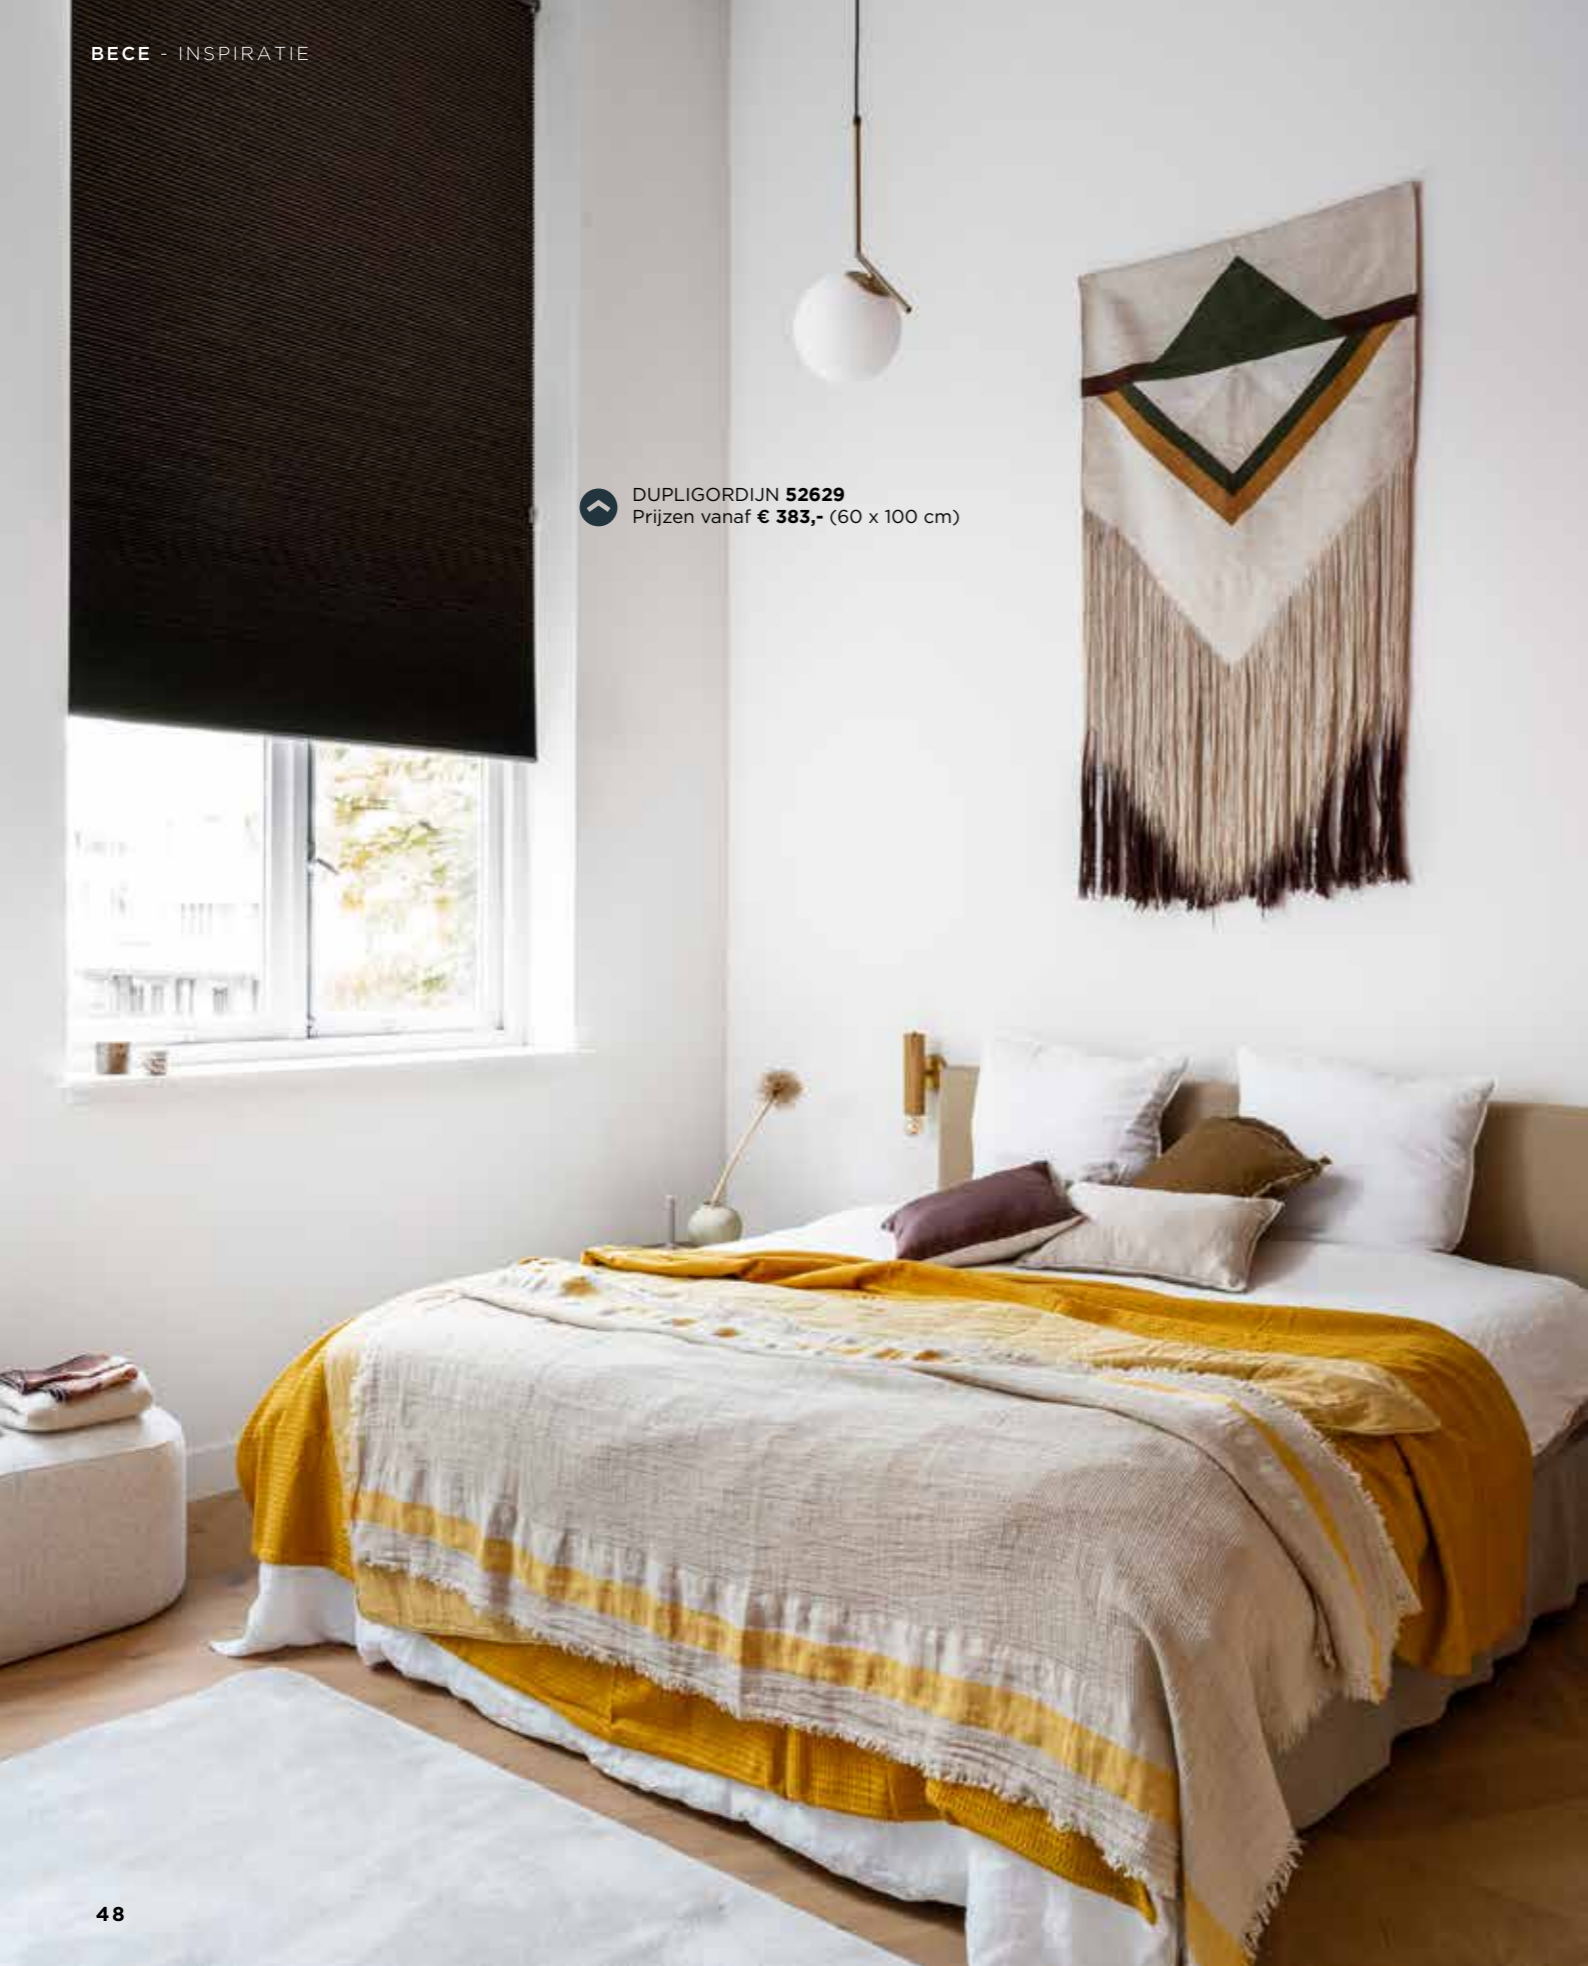

DUPLIGORDIJN 52629
Prijzen vanaf € 383,- (60 x 100 cm)