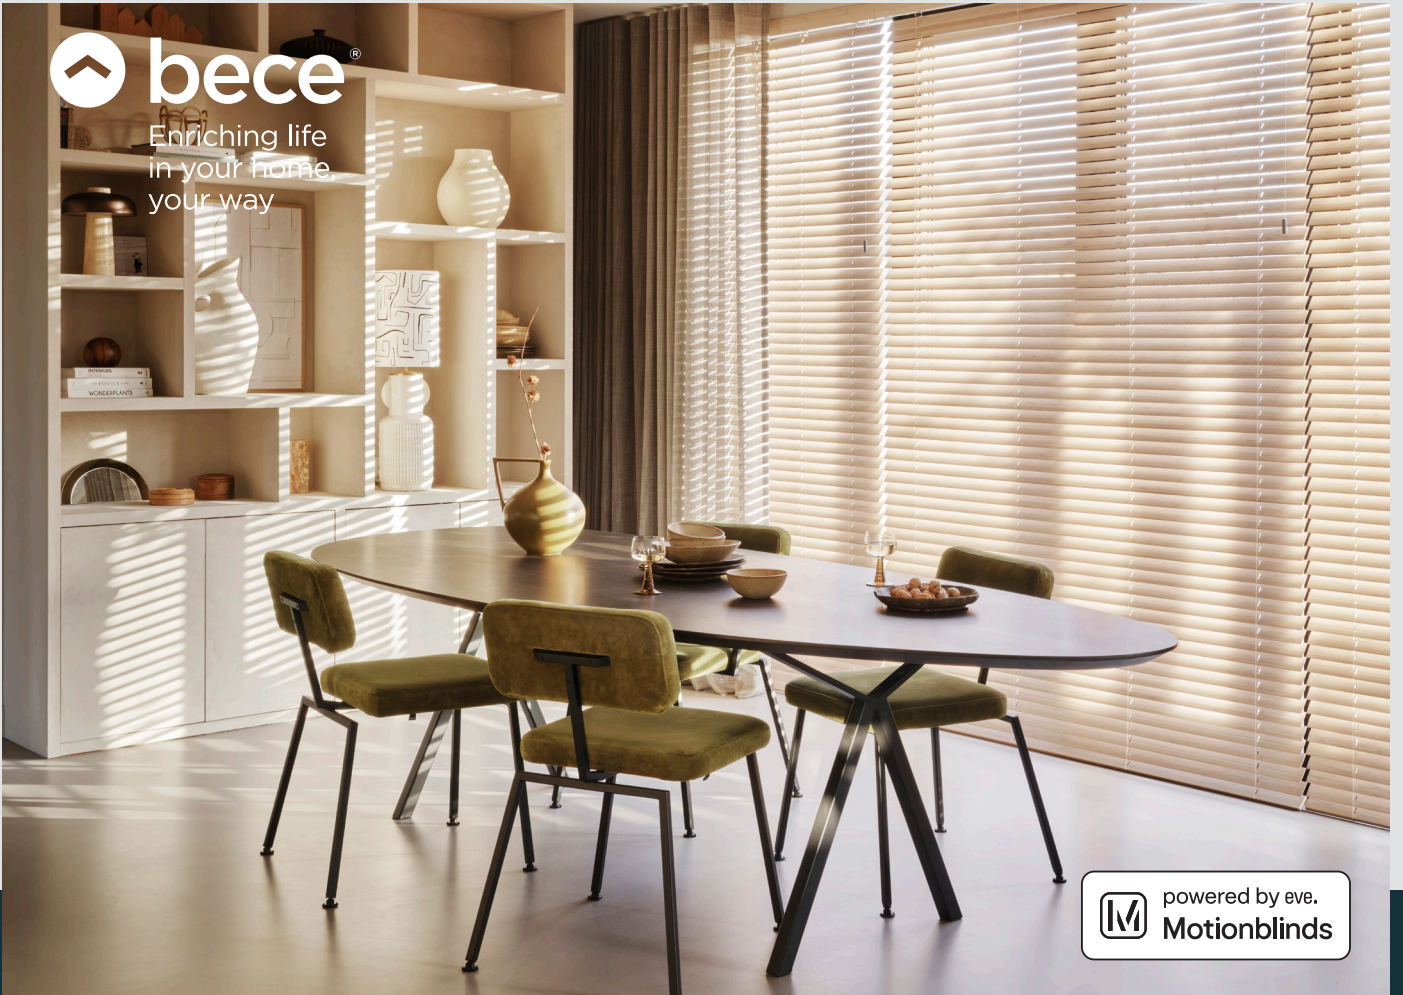

GARANTIE

5 JAAR

OP AFSTAND

te bedienen met automatische tijdfunctie.

Enriching life
in your home
your way

DAAROM BECE®

VOOR IEDER RAAM DE PERFECTE OPLOSSING
UITGEBREIDE EN TRENDY COLLECTIE

JE EIGEN STYLIST