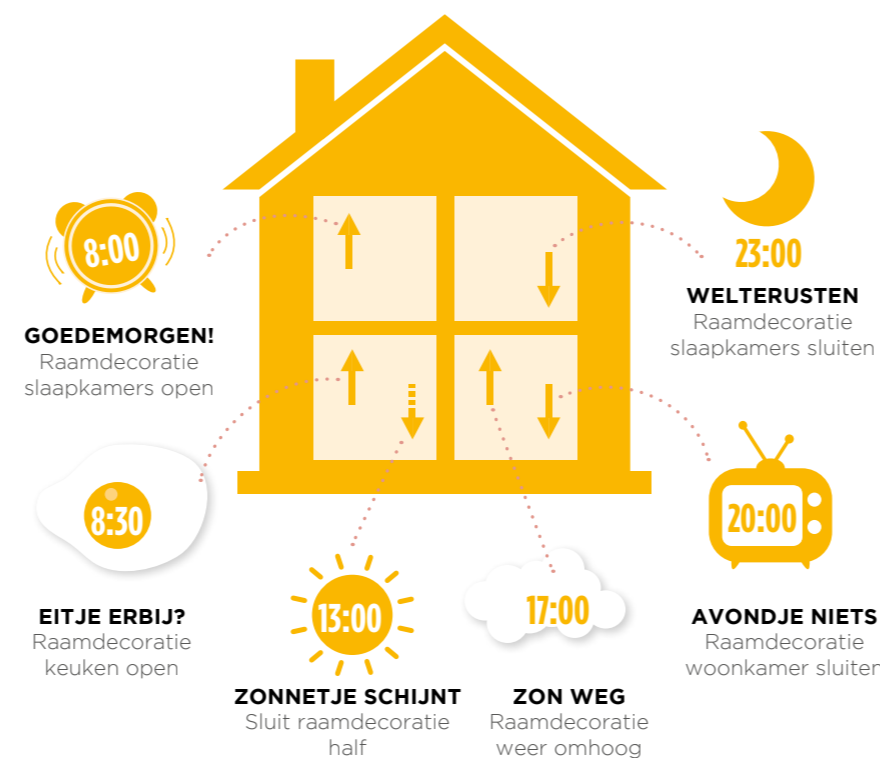

De TaHoma® is volledig afgestemd op jouw leefritme waardoor je zelf bijna niks meer hoeft te doen. Superfijn!

IN TWEE STAPPEN JE SLIMME RAAMDECORATIE BEDIENEN:

1

Om je raamdecoratie elektrisch te bedienen moet deze allereerst worden voorzien van een motor. Je hebt hierbij de keuze uit de volgende stroomvoorzieningen:

Lichtnet, voor permanente stroom

Met deze bekabelde oplossing is jouw raamdecoratie altijd voorzien van stroom. Voordelen: perfect voor grote ramen en je hoeft geen batterijen te vervangen.

Afstandsbediening

Wandschakelaar

Tahoma®

2

Vervolgens kies je de bediening. Je kunt kiezen uit:

Wandschakelaar

Met de wandschakelaar kun je één product gemakkelijk en snel bedienen.

Afstandsbediening

Met de afstandsbediening kun je met één druk op de knop je raamdecoratie bedienen. Dit kan voor één of meerdere ramen in huis.

Somfy TaHoma®

Bedien naast je raamdecoratie ook de buitenzonwering, verlichting én meer. Een fijn systeem dat zorgt voor een aangenaam en veilig thuis!

Je kunt het openen en sluiten van de raamdecoratie plannen en jouw favoriete standen van de raamdecoratie instellen. In combinatie met een zon- of temperatuursensor voorkom je dat een ruimte te warm wordt.