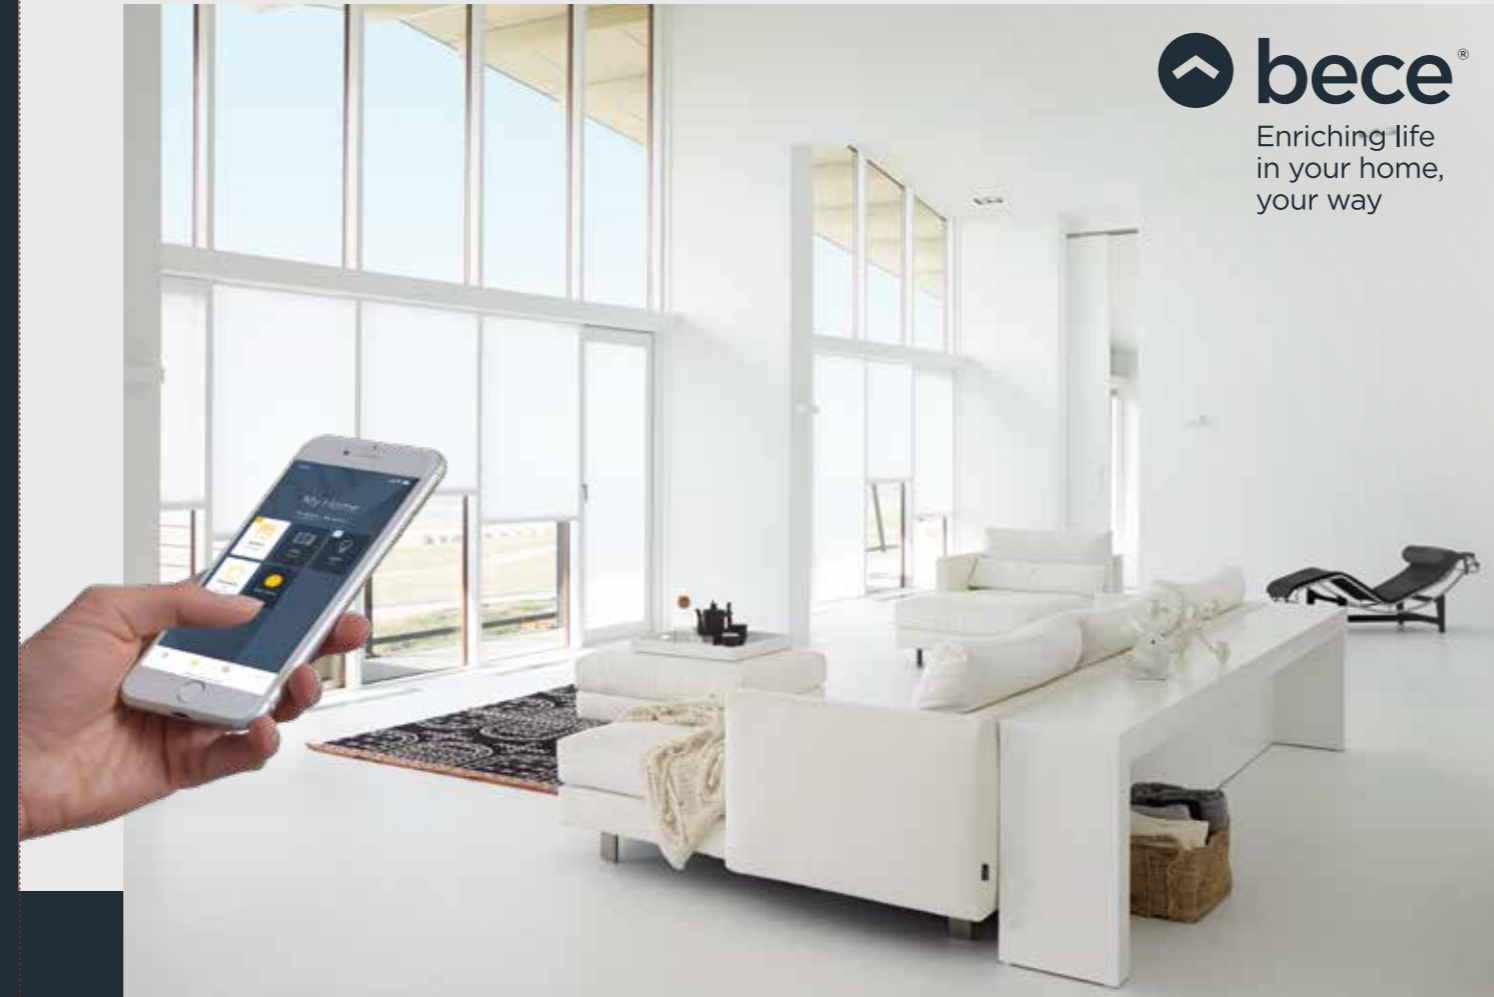

Bedien meerdere producten met één app

STEMBEDIENING

App en stembediening mogelijk door TaHoma® met Alexa of Google

OP AFSTAND

te bedienen met automatische tijdfunctie

Enriching life in your home, your way

DAAROM BECE®