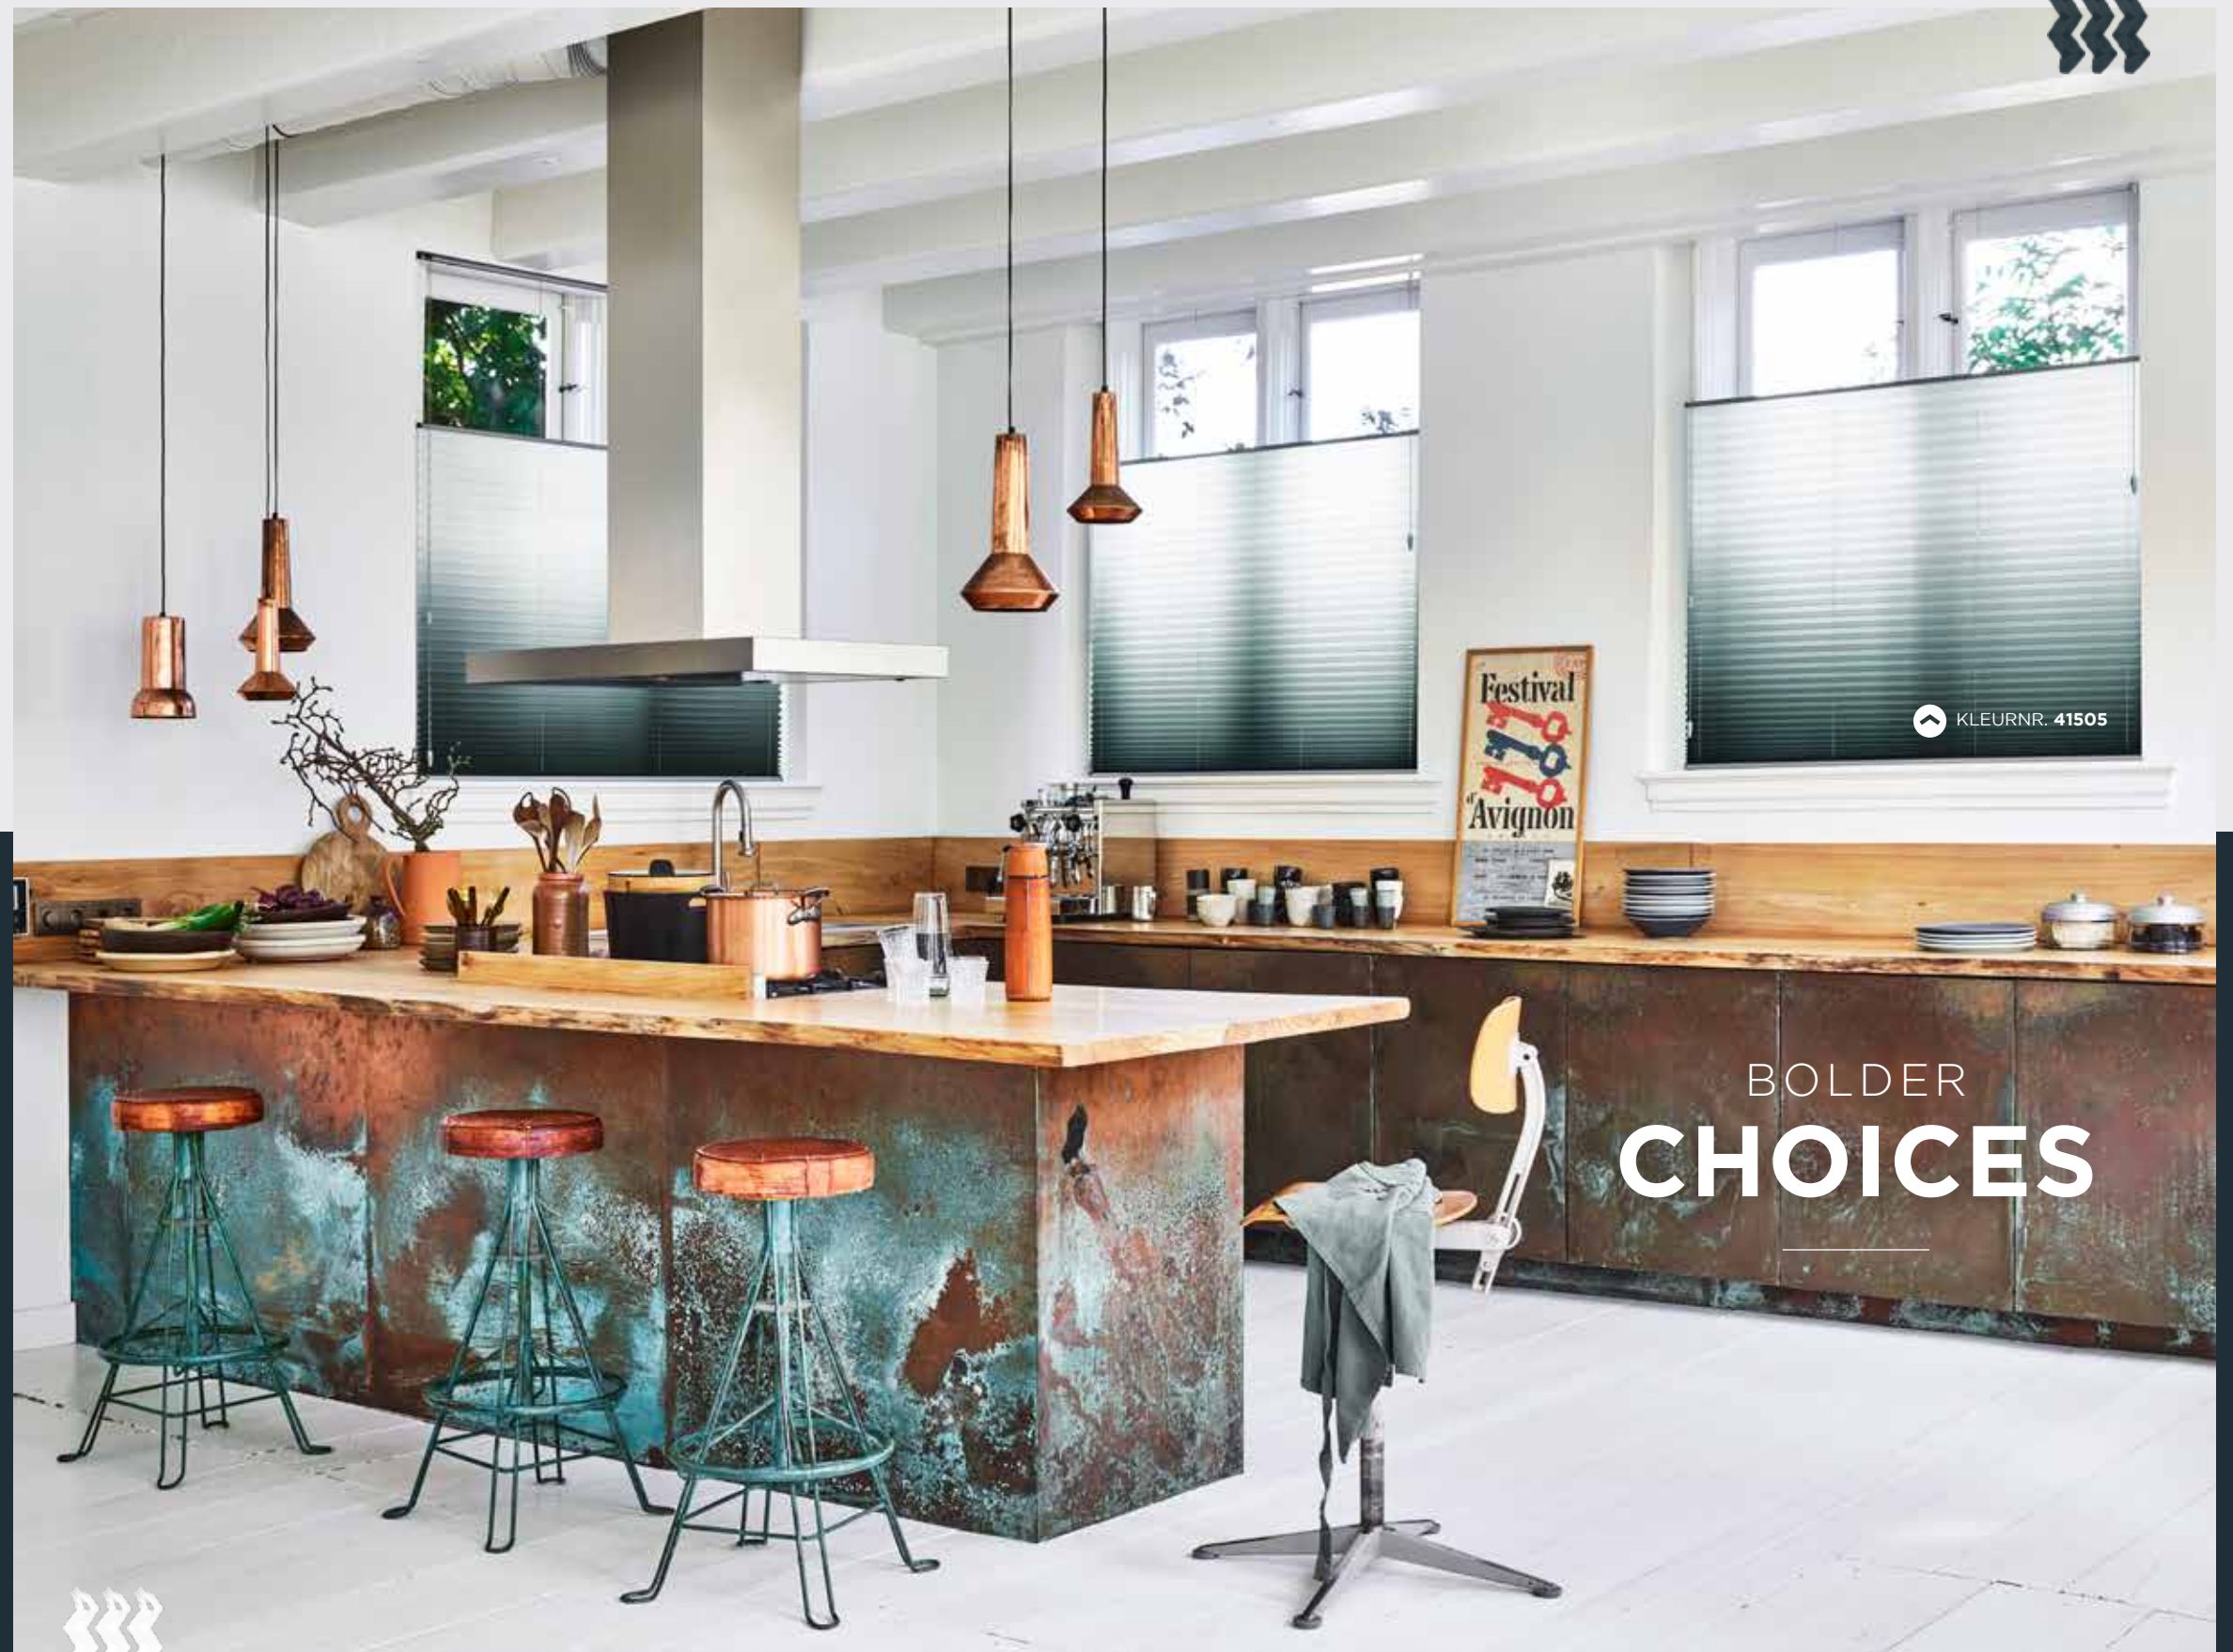

KLEURNR. 41505

BOLDER
CHOICES