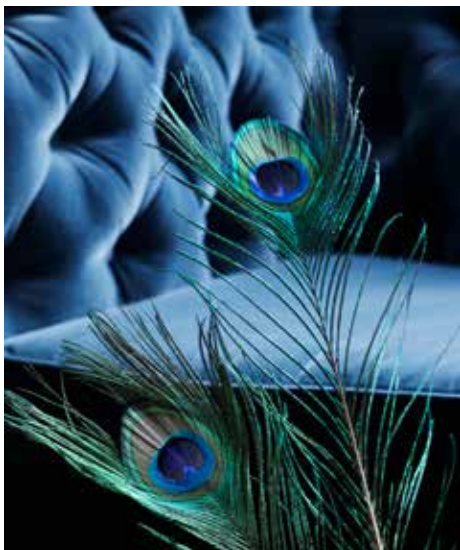

FIJNE EENVOUD

Heb jij grote ramen in huis? Verticale jaloezieën zijn dan een goed idee. Je schuift ze in de ochtend gemakkelijk naar de kant waardoor je meteen kunt genieten van het uitzicht. Wil je aan het eind van de dag toch wat meer privacy? Met de ketting bedien je de lamellen eenvoudig zodat je in een handomdraai meer intimiteit creëert.

YOUR DINNER PARTY

Met verticale jaloezieën kun je de gewenste lichtinval gemakkelijk bepalen. Sfeer en privacy zijn hierdoor perfect te regelen. Dus komen je vrienden op bezoek voor een gezellig etentje? In no-time switch jij je jaloezieën van vrij uitzicht naar zichtdicht voor de ultieme privacy. Hiermee zijn verticale jaloezieën het perfecte decor voor jouw intimate dinner party. Schuif maar aan!