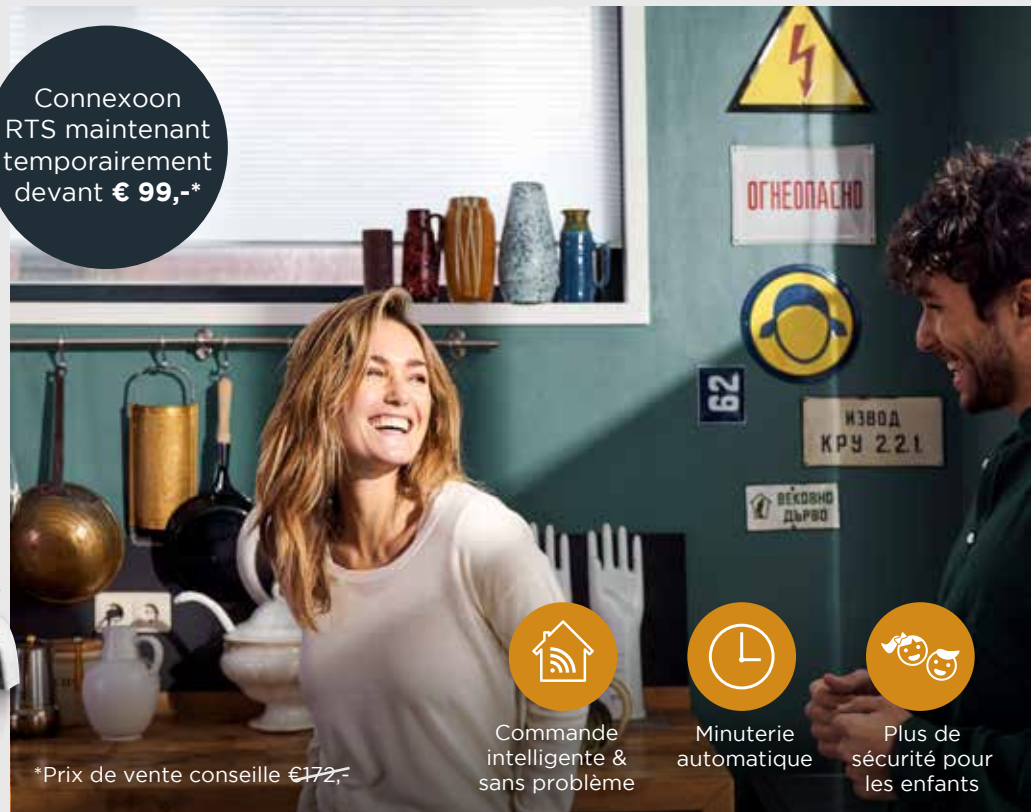

*Prix de vente conseillée €172,-

Commande
intelligente &
sans problème

Minuterie
automatique

Plus de
sécurité pour
les enfants

____ Votre revendeur bece® : _____

VOTRE LOGO

Action valable du 1 au 31 octobre 2019 inclus.

NOM DU MAGASIN

📍 Rue 1
Code postal Localité

☎ 0000 - 000 000

✉ info@adresse email.be

🌐 www.website.be

HORAIRES D'OUVERTURE

Lu 00.00 - 00.00 uur
Mar 00.00 - 00.00 uur
Mer 00.00 - 00.00 uur
Jue 00.00 - 00.00 uur
Ven 00.00 - 00.00 uur
Sam 00.00 - 00.00 uur