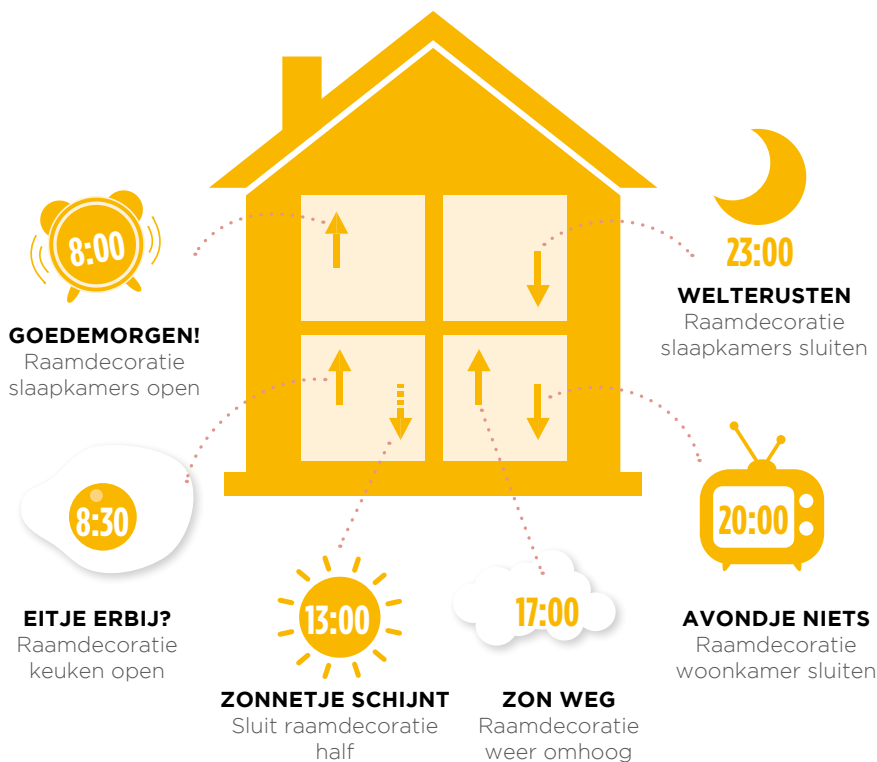

ELEKTRISCHE RAAMDECORATIE

bece[®]
Enriching life
in your home,
your way

CHILL MODUS

ON

Met één druk op de knop jouw raamdecoratie bedienen. Het is mogelijk met slimme bediening! Makkelijk, snel en ideaal voor raamdecoratie op moeilijk bereikbare plekken, zoals hooggelegen ramen of plafondramen. Extra fijn is dat je de raamdecoratie ook kunt bedienen met je app, stem, afstandsbediening of wandschakelaar: thuis of op afstand. Chill modus on!

Voordelen van slimme raamdecoratie:

- Met één druk op de knop kun je alle raamdecoratie in huis bedienen. Snel en makkelijk.
- Bediening met een app op je smartphone, tablet, pc of eenvoudig met een losse afstandsbediening.
- Bediening vanaf elke gewenste locatie, dus ook vanaf je werk- of vakantieadres.
- Met een zon- en temperatuursensor voorkom je dat je woon- of slaapkamer te warm wordt.
- Comfort en privacy super snel geregeld.
- De raamdecoratie gaat langer mee en blijft langer mooi.
- Extra veilig voor opgroeiende kinderen in huis.
- Met de TaHoma® kun je naast je raamdecoratie ook de buitenzonwering, verlichting én meer bedienen. Hartstikke handig en zo lijkt je huis altijd bewoond.
- De TaHoma® is compatibel met de spraak-assistenten van Amazon Alexa en Google Assistant en dus kun je de raamdecoratie met je stem bedienen!

De TaHoma® is volledig afgestemd op jouw leefritme waardoor je zelf bijna niks meer hoeft te doen. Superfijn!

Je kunt het openen en sluiten van de raamdecoratie plannen en jouw favoriete standen van de raamdecoratie instellen. In combinatie met een zon- en temperatuursensor voorkom je dat een ruimte te warm wordt.

Zon- en temperatuursensor

IN TWEE STAPPEN JE SLIMME RAAMDECORATIE BEDIENEN:

1

Om je raamdecoratie elektrisch te bedienen moet deze allereerst worden voorzien van een motor. Je hebt hierbij de keuze uit de volgende stroomvoorzieningen: