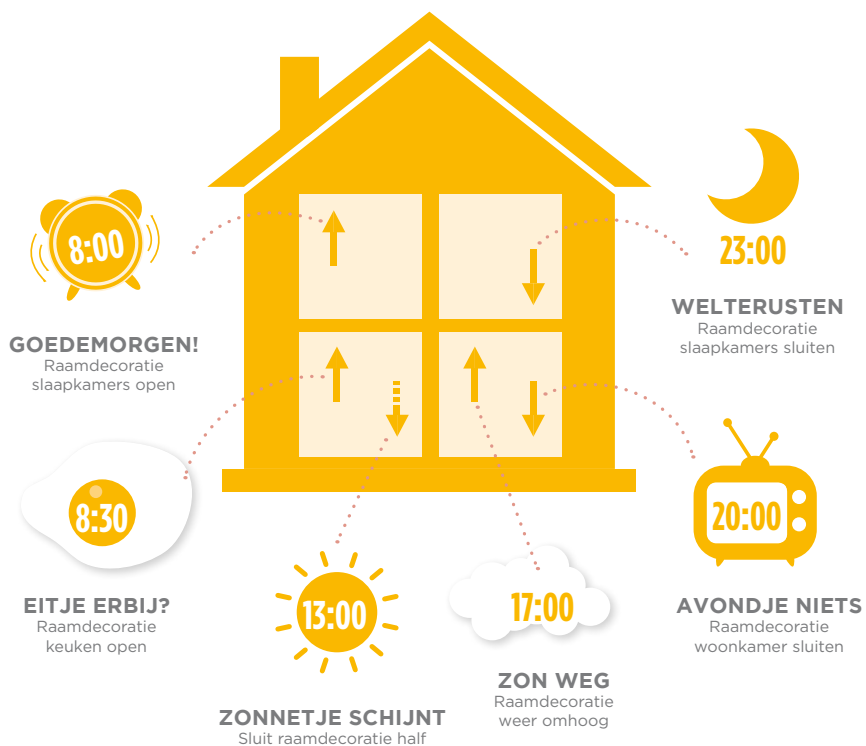

## ELEKTRISCHE RAAMDECORATIE

Met één druk op de knop jouw raamdecoratie bedienen. Het is mogelijk met elektrische bediening!

Makkelijk, snel en ideaal voor raamdecoratie op moeilijk bereikbare plekken, zoals hooggelegen ramen of plafondramen. Met elektrische raamdecoratie kun je de favoriete standen van je raamdecoratie instellen en ervoor zorgen dat bijvoorbeeld 's ochtends alle raamdecoratie opengaat en in de avond sluit voor meer privacy. Door de ingestelde timers hoef je hier zelf niet meer aan te denken.

### Maak je huis intelligent!

Extra fijn is dat je elektrische raamdecoratie, naast een afstandsbediening, ook kunt bedienen met een app op je smartphone, tablet of PC. Je kunt je favoriete standen instellen en het openen en sluiten van raamdecoratie plannen via de app. Dit kan zowel vanuit huis, maar ook op afstand.