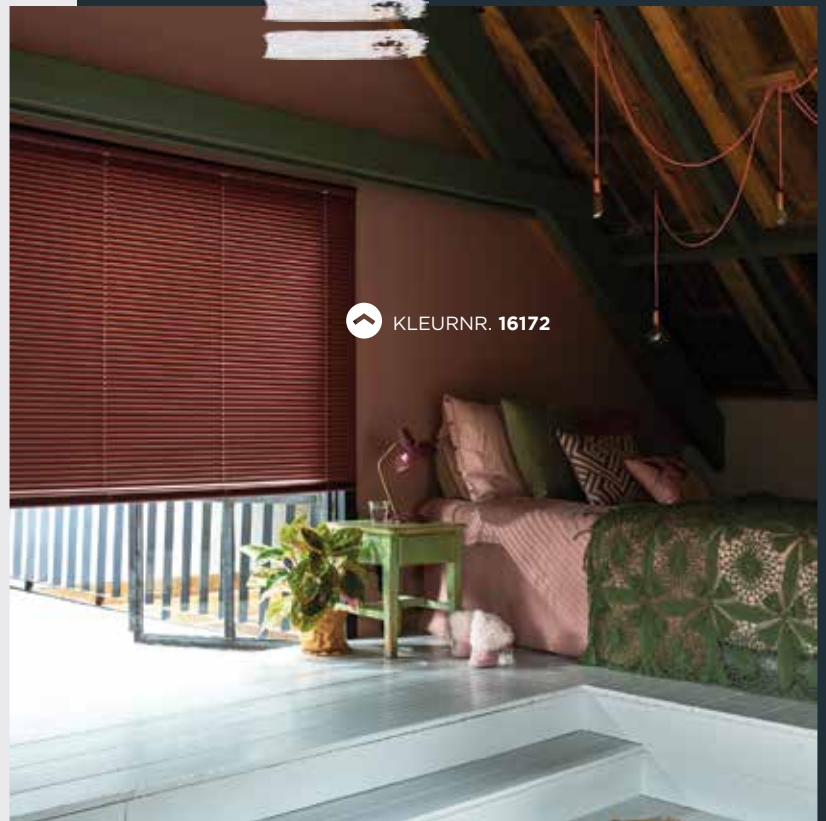

Lamelbreedtes

Van extra smal tot lekker breed. Onze aluminium jaloezieën zijn beschikbaar met lamelbreedtes van 16, 25, 35 en 50 mm. Hierbij geldt: hoe breder de lamel hoe opvallender de look. Een smalle lamel geeft een elegant en rustig beeld, terwijl de extra brede lamel robuust en opzichtig is.

Bediening

Aluminium jaloezieën worden standaard geleverd met een optrekkoord en transparante tuimelstaaf of kettingbediening. Voor extra bedieningsgemak kies je LiteRise® bediening. Hiermee plaats je de jaloezie in één soepele beweging in elke gewenste positie. Zowel de jaloezie als de stand van de lamellen. Voor extra comfort en jaloezieën op moeilijk bereikbare plaatsen kun je kiezen voor elektrische bediening. Of bedien ze met een app op je smartphone, tablet of met je stem: Hey Google, open mijn jaloezieën!

Vind je één lamelkleur maar saai? Ga dan voor één van onze kleurmodellen.