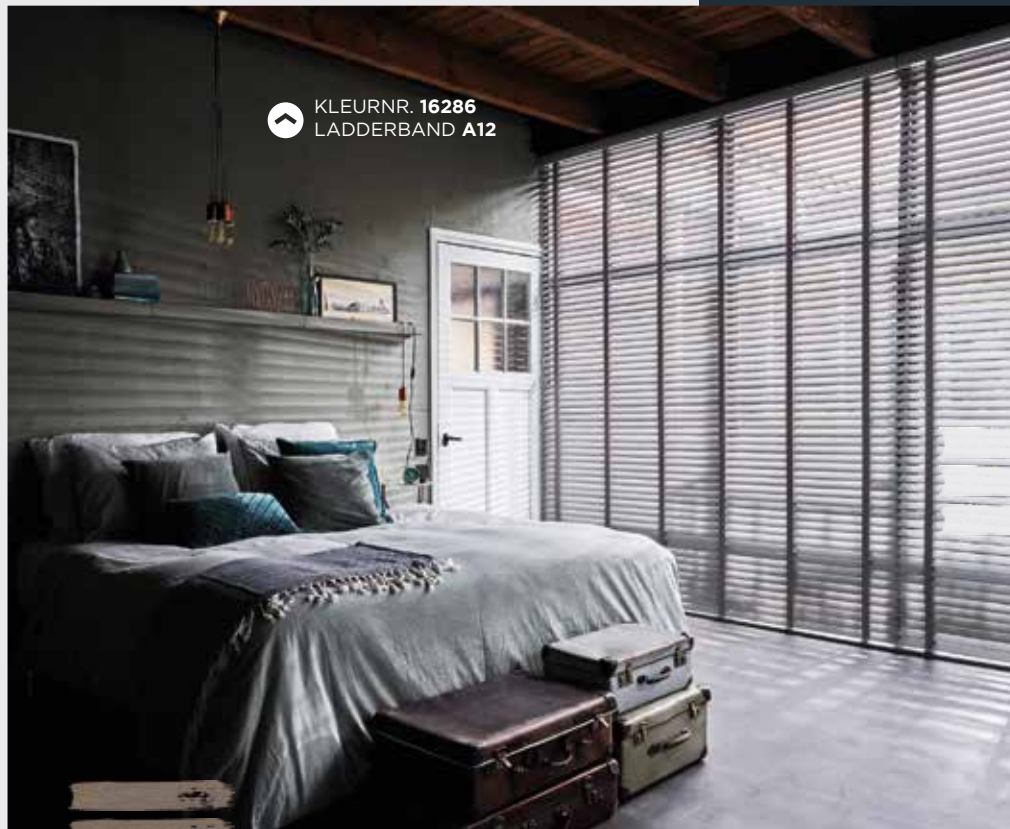

Geen raam te groot want onze houten jaloezieën zijn ideaal voor grote raampartijen. Ze zijn leverbaar tot een breedte van wel 350 cm en een hoogte van 300 cm.