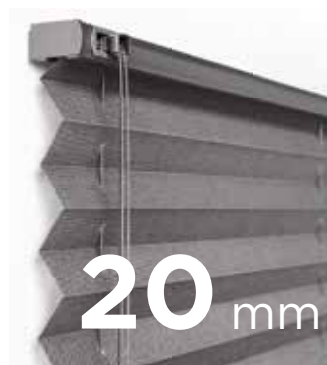

Largeurs de plis

Les stores plissés comprennent une seule couche de tissu et sont disponibles en beaux plis égaux de 20 et 32 mm. Un pli de 20 mm offre un style raffiné et un pli de 32 mm un look plus brut.