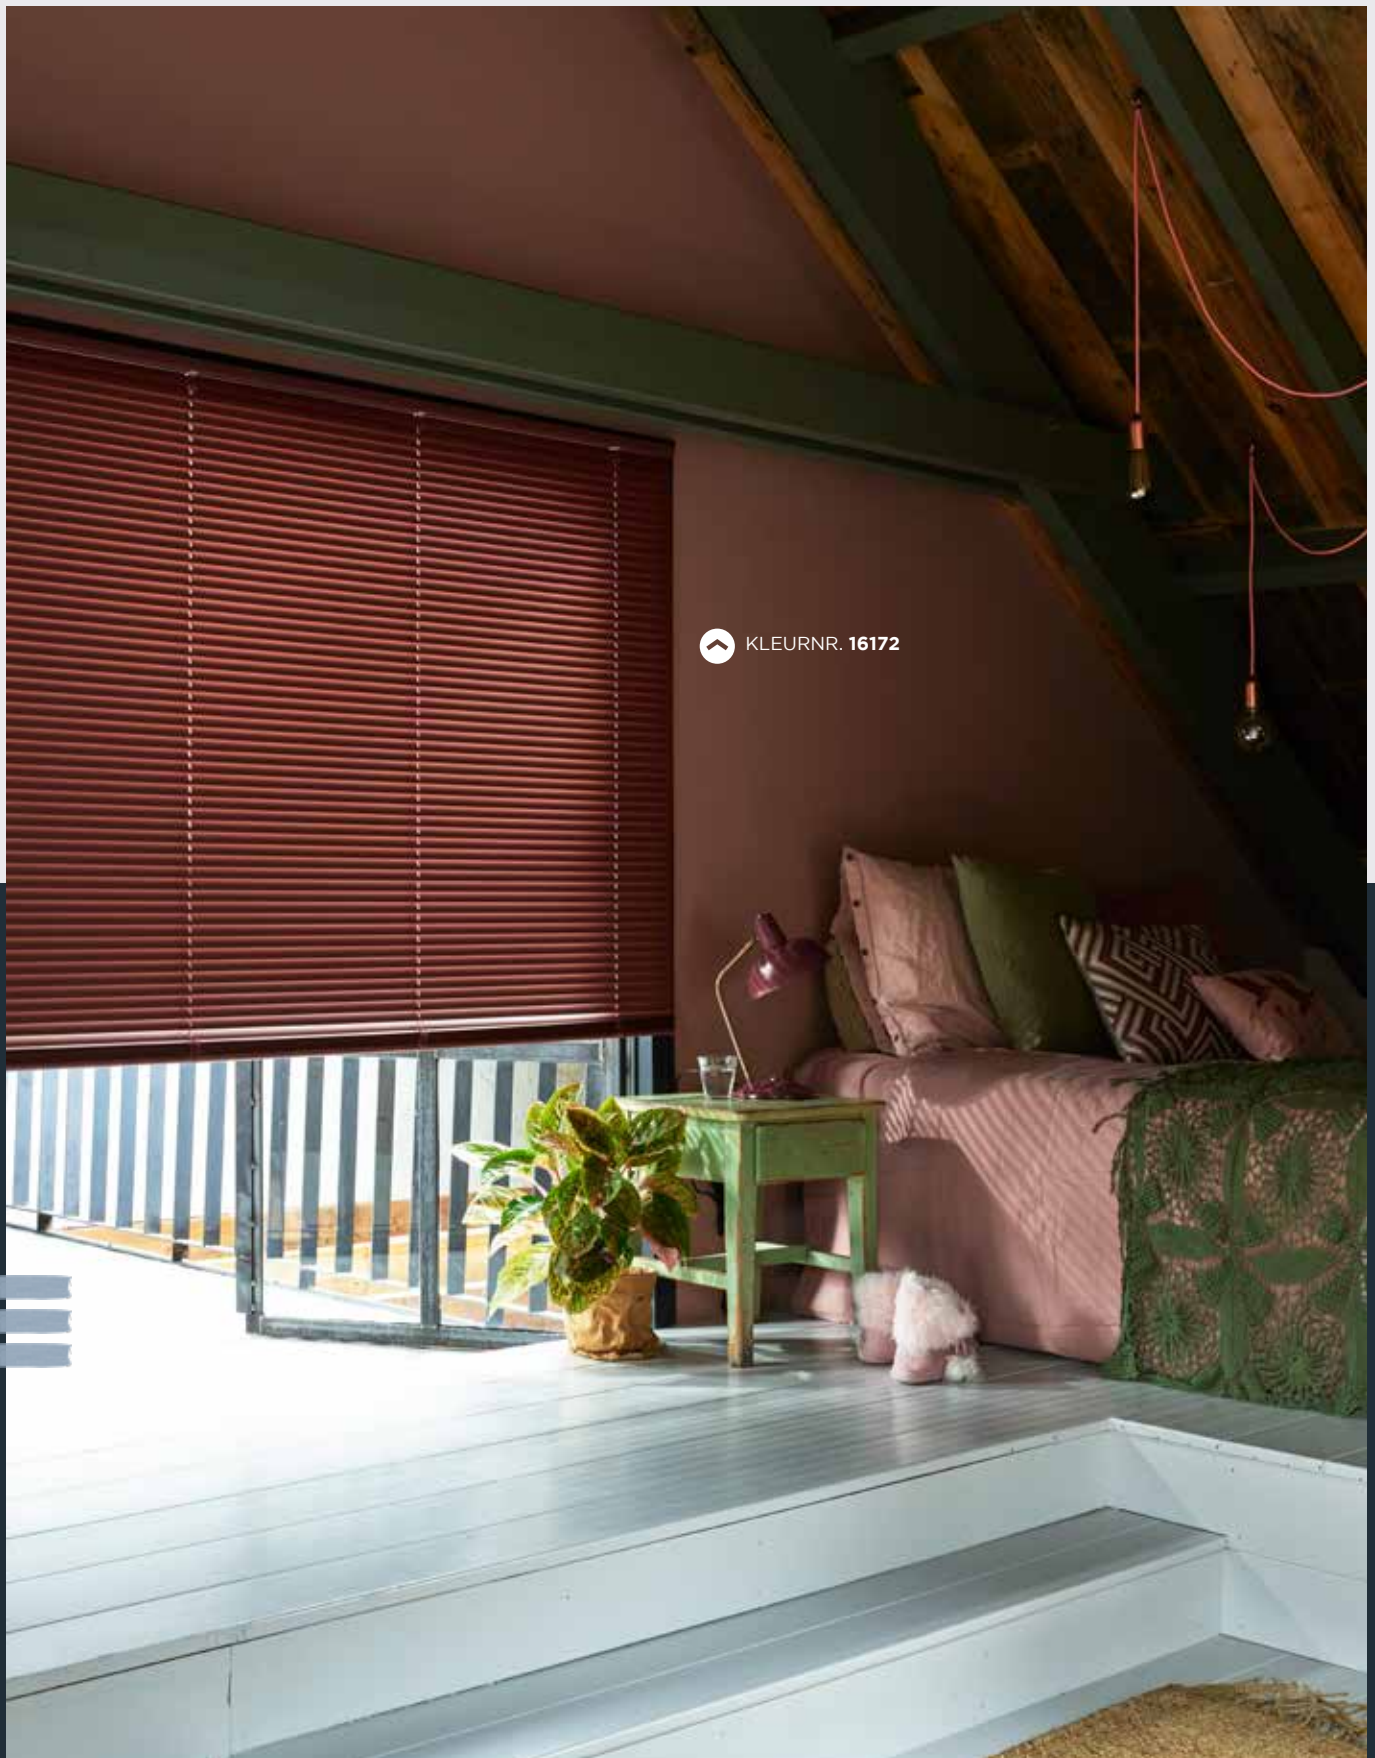

KLEURNR. 16172

YOUR HOME, YOUR WAY