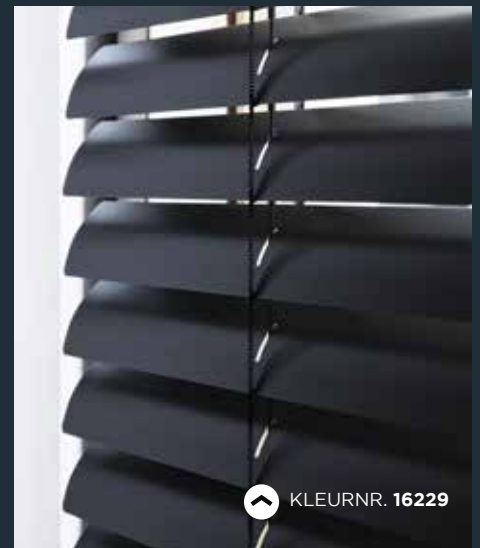

AUTOMATED LIVING WITH SMART HOME BLINDS

Stel je voor dat je jaloezieën automatisch reageren op de intensiteit van de zon, en zich zo aanpassen dat het zonlicht in huis de hele dag perfect gereguleerd wordt. Zelfs in de winter, wanneer de jaloezieën er alles aan doen om de warmte binnen te houden. Stel je dan voor dat ze ook samenwerken met je verlichting, audio en verwarming zodat alles in huis in beweging komt vanaf het moment dat je thuiskomt. Dit is allemaal mogelijk met onze unieke Smart Home hub.

“Jouw Smart Home begint met
bece® raamdecoratie.”

KLEURNR. 16229