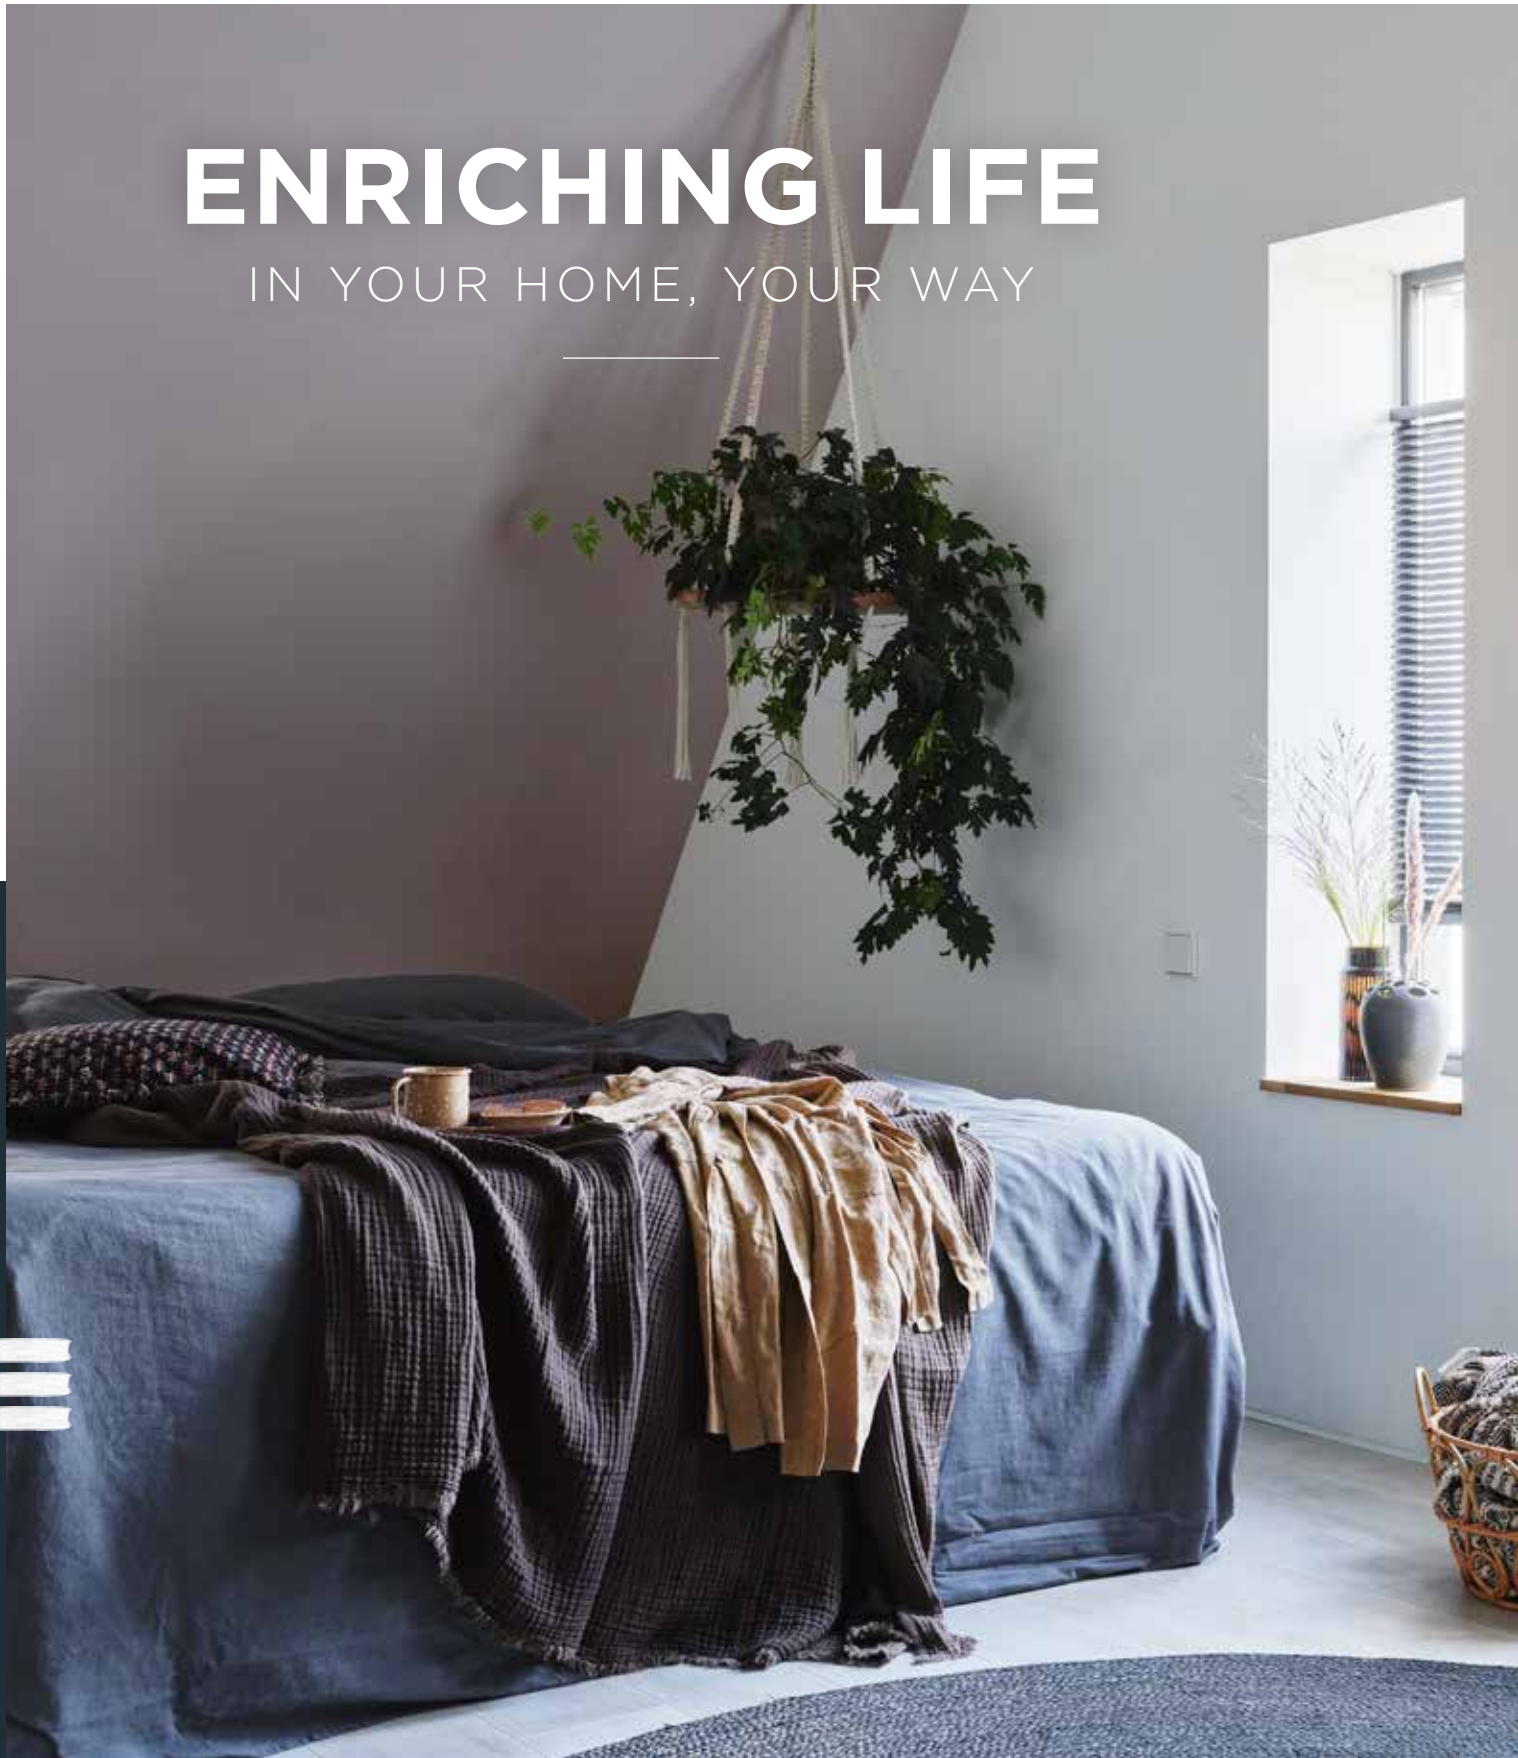

ENRICHING LIFE

IN YOUR HOME, YOUR WAY