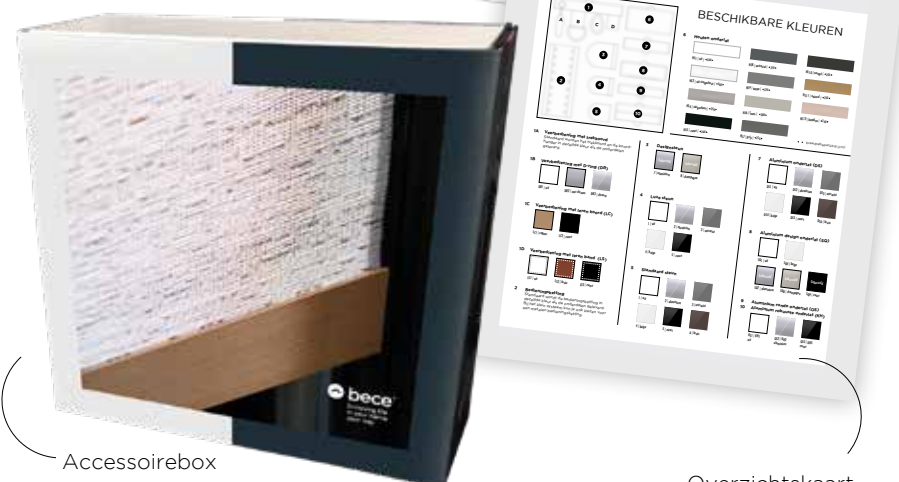

Accessoirebox

Overzichtskaart